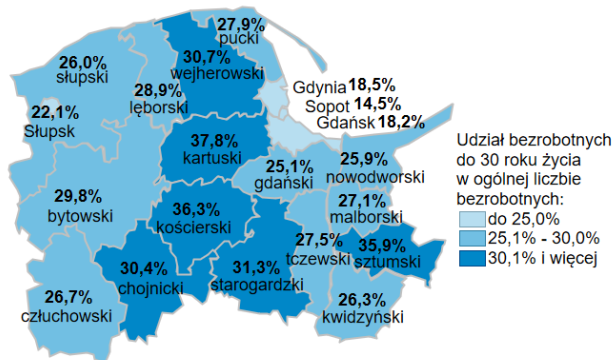

Udział bezrobotnych do 30 roku życia w ogólnej liczbie bezrobotnych w powiatach województwa pomorskiego wg stanu na 30.11.2025 roku

Opis do mapy województwa pomorskiego

powiat	Udział bezrobotnych poniżej 30 roku życia wg stanu na 30.11.2025 roku
bytowski	29,8%
chojnicki	30,4%
człuchowski	26,7%
gdański	25,1%
kartuski	37,8%
kościerski	36,3%
kwidzyński	26,3%
łęborski	28,9%
malborski	27,1%
nowodworski	25,9%
pucki	27,9%
słupski	26,0%
starogardzki	31,3%
sztumski	35,9%
tczewski	27,5%
wejherowski	30,7%
miasto Gdańsk	18,2%
miasto Gdynia	18,5%
miasto Słupsk	22,1%
miasto Sopot	14,5%

Udział bezrobotnych poniżej 30 roku życia w ogólnej liczbie bezrobotnych w województwie pomorskim wg stanu na 30.11.2025 roku wyniósł 26,7%.

Źródło: Opracowanie własne na podstawie badań statystycznych rynku pracy MRPiPS-01.
Opracowanie: Dorota Gabryelczyk, Wydział Planowania i Analiz Rynku Pracy, Zespół Pomorskiego Obserwatorium Rynku Pracy, WUP Gdańsk.