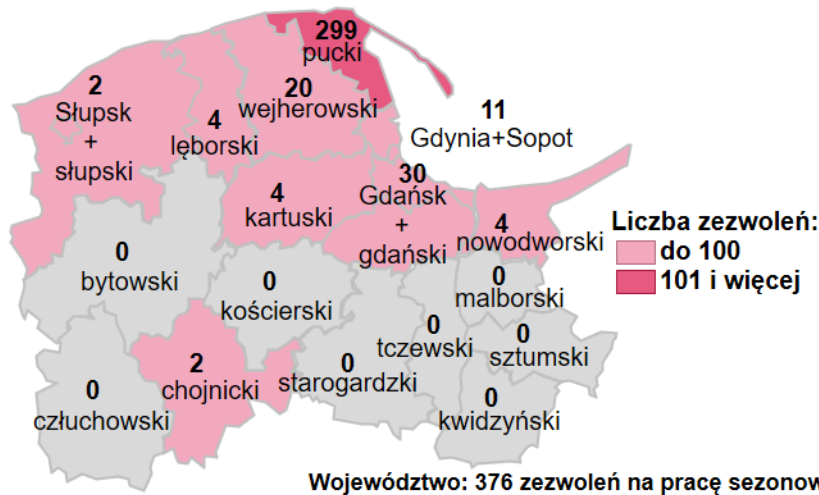

Zezwolenia na pracę sezonową dla cudzoziemców wydane w powiatowych urzędach pracy województwa pomorskiego w okresie od stycznia do listopada 2025 roku

Opis do mapy zezwolenia na pracę sezonową dla cudzoziemców

powiat	Liczba wydanych zezwoleń od stycznia do listopada 2025 roku
bytowski	0
chojnicki	2
człuchowski	0
kartuski	4
kościerski	0
kwidzyński	0
łęborski	4
malborski	0
nowodworski	4
pucki	299
starogardzki	0
sztumski	0
tczewski	0
wejherowski	20
miasto Gdańsk i powiat gdański	30
miasto Gdynia i miasto Sopot	11
miasto Słupsk i powiat słupski	2

Od stycznia do listopada 2025 roku w województwie pomorskim wydano 376 zezwoleń na pracę sezonową.

Źródło: Opracowanie własne na podstawie danych z Centralnego Systemu Analityczno-Raportowego dostęp z dnia 12.12.2025 r.