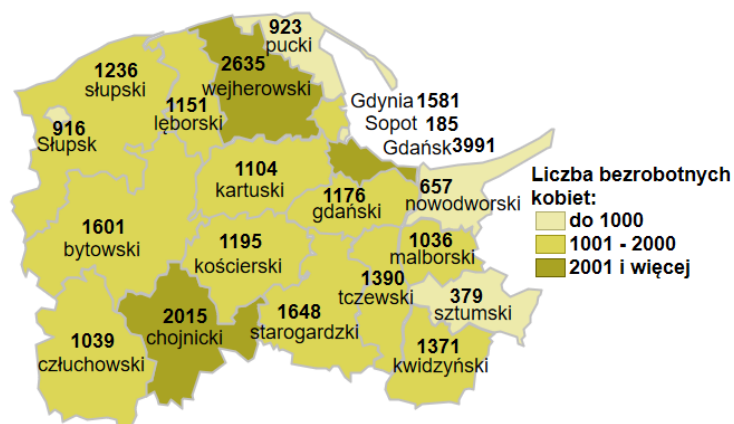

Liczba bezrobotnych kobiet w powiatach województwa pomorskiego wg stanu na 30.11.2025 roku

Opis do mapy województwa pomorskiego

powiat	Liczba bezrobotnych kobiet wg stanu na 30.11.2025 roku
bytowski	1601
chojnicki	2015
człuchowski	1039
gdański	1176
kartuski	1104
kościerski	1195
kwidzyński	1371
łęborski	1151
malborski	1036
nowodworski	657
pucki	923
słupski	1236
starogardzki	1648
sztumski	379
tczewski	1390
wejherowski	2635
miasto Gdańsk	3991
miasto Gdynia	1581
miasto Słupsk	916
miasto Sopot	185

Liczba bezrobotnych kobiet w województwie pomorskim wg stanu na 30.11.2025 roku wyniosła 27 229.

Źródło: Opracowanie własne na podstawie badań statystycznych rynku pracy MRPiPS-01.
Opracowanie: Dorota Gabryelczyk, Wydział Planowania i Analiz Rynku Pracy, Zespół Pomorskiego Obserwatorium Rynku Pracy, WUP Gdańsk.