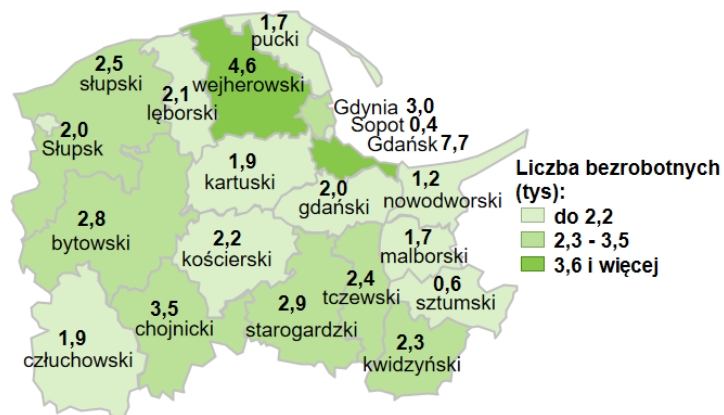

Liczba bezrobotnych w powiatach województwa pomorskiego wg stanu na 30.11.2025 roku

Opis do mapy województwa pomorskiego

powiat	Liczba bezrobotnych wg stanu na 30.11.2025 rok [w tysiącach]
bytowski	2,8
chojnicki	3,5
człuchowski	1,9
gdański	2,0
kartuski	1,9
kościerski	2,2
kwidzyński	2,3
łęborski	2,1
malborski	1,7
nowodworski	1,2
pucki	1,7
słupski	2,5
starogardzki	2,9
sztumski	0,6
tczewski	2,4
wejherowski	4,6
miasto Gdańsk	7,7
miasto Gdynia	3,0
miasto Słupsk	2,0
miasto Sopot	0,4

W województwie pomorskim wg stanu na 30.11.2025 roku zarejestrowanych było 49,3 tys. osób bezrobotnych.

Źródło: Opracowanie własne na podstawie badań statystycznych rynku pracy MRPiPS-01.

Opracowanie: Dorota Gabryelczyk, Wydział Planowania i Analiz Rynku Pracy, Zespół Pomorskiego Obserwatorium Rynku Pracy, WUP Gdańsk.