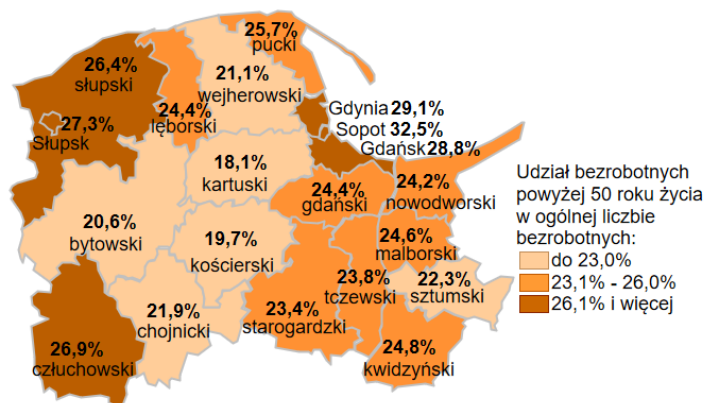

Udział bezrobotnych powyżej 50 roku życia w ogólnej liczbie bezrobotnych w powiatach województwa pomorskiego wg stanu na 30.11.2025 roku

Opis do mapy województwa pomorskiego

powiat	Udział bezrobotnych powyżej 50 roku życia wg stanu na 30.11.2025 roku
bydgoski	20,6%
chojnicki	21,9%
człuchowski	26,9%
gdański	24,4%
kartuski	18,1%
kościerski	19,7%
kwidzyński	24,8%
lęborski	24,4%
malborski	24,6%
nowodworski	24,2%
pucki	25,7%
słupski	26,4%
starogardzki	23,4%
sztumski	22,3%
tczewski	23,8%
wejherowski	21,1%
miasto Gdańsk	28,8%
miasto Gdynia	29,1%
miasto Słupsk	27,3%
miasto Sopot	32,5%

Udział bezrobotnych powyżej 50 roku życia w ogólnej liczbie bezrobotnych w województwie pomorskim wg stanu na 30.11.2025 roku wyniósł 24,6%.

Źródło: Opracowanie własne na podstawie badań statystycznych rynku pracy MRPiPS-01.
Opracowanie: Dorota Gabryelczyk, Wydział Planowania i Analiz Rynku Pracy, Zespół Pomorskiego Obserwatorium Rynku Pracy, WUP Gdańsk.