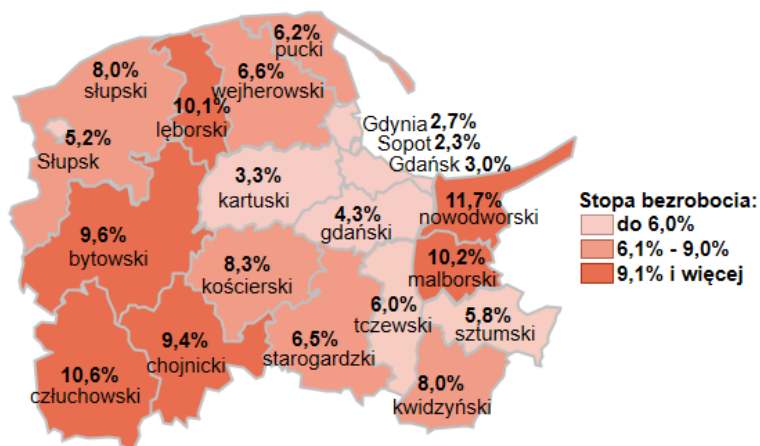

## Stopa bezrobocia w powiatach województwa pomorskiego wg stanu na 30.11.2025 roku

### Opis do mapy województwa pomorskiego

powiat	Stopa bezrobocia wg stanu na 30.11.2025 roku
bytowski	9,6%
chojnicki	9,4%
człuchowski	10,6%
gdański	4,3%
kartuski	3,3%
kościerski	8,3%
kwidzyński	8,0%
łęborski	10,1%
malborski	10,2%
nowodworski	11,7%
pucki	6,2%
słupski	8,0%
starogardzki	6,5%
sztumski	5,8%
tczewski	6,0%
wejherowski	6,6%
miasto Gdańsk	3,0%
miasto Gdynia	2,7%
miasto Słupsk	5,2%
miasto Sopot	2,3%

Stopa bezrobocia w województwie pomorskim wg stanu na 30.11.2025 roku wyniosła 5,3%.

Źródło: Opracowanie własne na podstawie danych GUS.

Opracowanie: Dorota Gabryelczyk, Wydział Planowania i Analiz Rynku Pracy, Zespół Pomorskiego Obserwatorium Rynku Pracy, WUP Gdańsk.