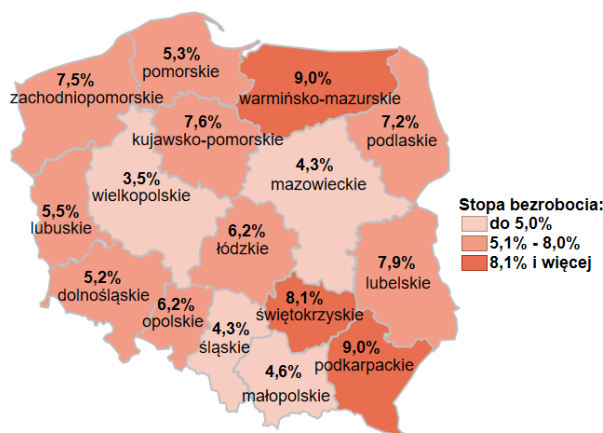

## Stopa bezrobocia w kraju wg stanu na 30.11.2025 roku

### Opis do mapy kraju

województwo	Stopa bezrobocia wg stanu na 30.11.2025 rok
dolnośląskie	5,2%
kujawsko-pomorskie	7,6%
lubelskie	7,9%
lubuskie	5,5%
łódzkie	6,2%
małopolskie	4,6%
mazowieckie	4,3%
opolskie	6,2%
podkarpackie	9,0%
podlaskie	7,2%
pomorskie	5,3%
śląskie	4,3%
świętokrzyskie	8,1%
warmińsko-mazurskie	9,0%
wielkopolskie	3,5%
zachodniopomorskie	7,5%