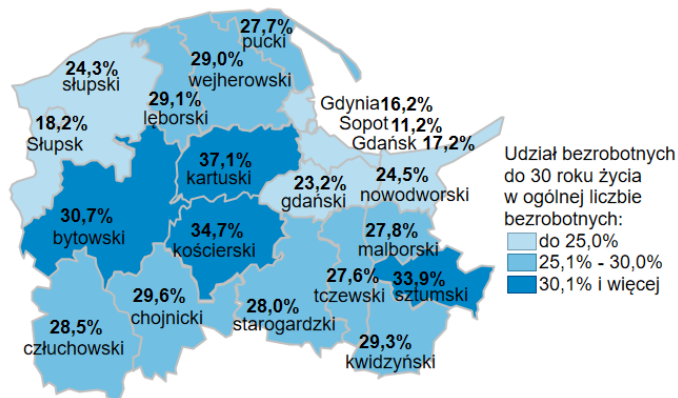

## Udział bezrobotnych do 30 roku życia w ogólnej liczbie bezrobotnych w powiatach województwa pomorskiego wg stanu na 30.11.2024 roku

### Opis do mapy województwa pomorskiego

powiat	Udział bezrobotnych poniżej 30 roku życia wg stanu na 30.11.2024 roku
bytowski	30,7%
chojnicki	29,6%
człuchowski	28,5%
gdański	23,2%
kartuski	37,1%
kościerski	34,7%
kwidzyński	29,3%
łęborski	29,1%
malborski	27,8%
nowodworski	24,5%
pucki	27,7%
słupski	24,3%
starogardzki	28,0%
sztumski	33,9%
tczewski	27,6%
wejherowski	29,0%
miasto Gdańsk	17,2%
miasto Gdynia	16,2%
miasto Słupsk	18,2%
miasto Sopot	11,2%

Udział bezrobotnych poniżej 30 roku życia w ogólnej liczbie bezrobotnych w województwie pomorskim wg stanu na 30.11.2024 roku wyniósł 25,8%.

Źródło: Opracowanie własne na podstawie badań statystycznych rynku pracy MRiPS-01.  
Opracowanie: Dorota Gabryelczyk, Wydział Współpracy i Analiz, Zespół Pomorskiego Obserwatorium Rynku Pracy, WUP Gdańsk.