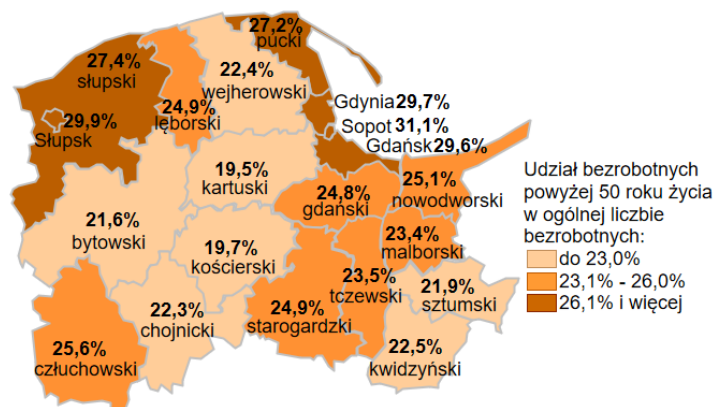

Udział bezrobotnych powyżej 50 roku życia w ogólnej liczbie bezrobotnych w powiatach województwa pomorskiego wg stanu na 30.11.2024 roku

Opis do mapy województwa pomorskiego

powiat	Udział bezrobotnych powyżej 50 roku życia wg stanu na 30.11.2024 roku
bytowski	21,6%
chojnicki	22,3%
człuchowski	25,6%
gdański	24,8%
kartuski	19,5%
kościerski	19,7%
kwidzyński	22,5%
łęborski	24,9%
malborski	23,4%
nowodworski	25,1%
pucki	27,2%
słupski	27,4%
starogardzki	24,9%
sztumski	21,9%
tczewski	23,5%
wejherowski	22,4%
miasto Gdańsk	29,6%
miasto Gdynia	29,7%
miasto Słupsk	29,9%
miasto Sopot	31,1%

Udział bezrobotnych powyżej 50 roku życia w ogólnej liczbie bezrobotnych w województwie pomorskim wg stanu na 30.11.2024 roku wyniósł 25,1%.

Źródło: Opracowanie własne na podstawie badań statystycznych rynku pracy MRiPS-01.
Opracowanie: Dorota Gabryelczyk, Wydział Współpracy i Analiz, Zespół Pomorskiego Obserwatorium Rynku Pracy, WUP Gdańsk.