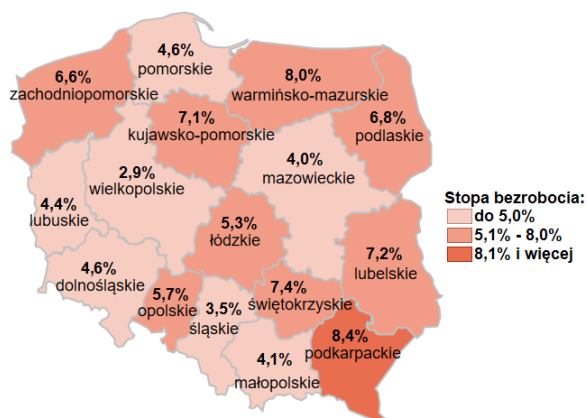

Stopa bezrobocia w kraju wg stanu na 30.11.2024 roku

Opis do mapy kraju

województwo	Stopa bezrobocia wg stanu na 30.11.2024 rok
dolnośląskie	4,6%
kujawsko-pomorskie	7,1%
lubelskie	7,2%
lubuskie	4,4%
łódzkie	5,3%
małopolskie	4,1%
mazowieckie	4,0%
opolskie	5,7%
podkarpackie	8,4%
podlaskie	6,8%
pomorskie	4,6%
śląskie	3,5%
świętokrzyskie	7,4%
warmińsko-mazurskie	8,0%
wielkopolskie	2,9%
zachodniopomorskie	6,6%

Stopa bezrobocia dla Polski wg stanu na 30.11.2024 roku wyniosła 5,0%.

Źródło: Opracowanie własne na podstawie danych GUS.

Opracowanie: Dorota Gabryelczyk, Wydział Współpracy i Analiz, Zespół Pomorskiego Obserwatorium Rynku Pracy, WUP Gdańsk.