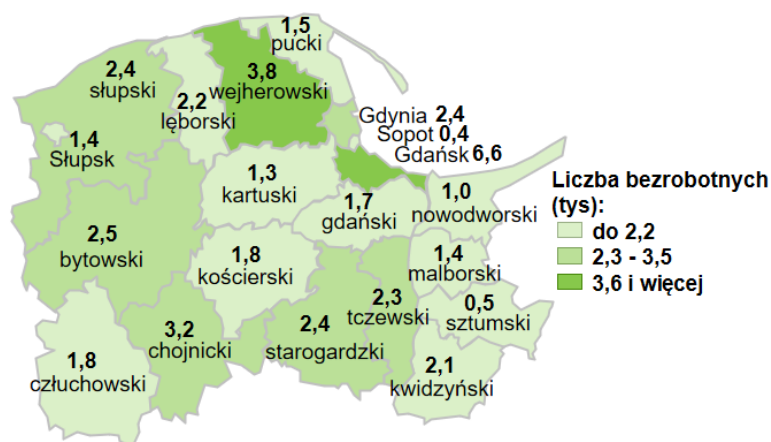

## Liczba bezrobotnych w powiatach województwa pomorskiego wg stanu na 30.11.2024 roku

### Opis do mapy województwa pomorskiego

powiat	Liczba bezrobotnych wg stanu na 30.11.2024 rok [w tysiącach]
bytowski	2,5
chojnicki	3,2
człuchowski	1,8
gdański	1,7
kartuski	1,3
kościerski	1,8
kwidzyński	2,1
łęborski	2,2
malborski	1,4
nowodworski	1,0
pucki	1,5
słupski	2,4
starogardzki	2,4
sztumski	0,5
tczewski	2,3
wejherowski	3,8
miasto Gdańsk	6,6
miasto Gdynia	2,4
miasto Słupsk	1,4
miasto Sopot	0,4