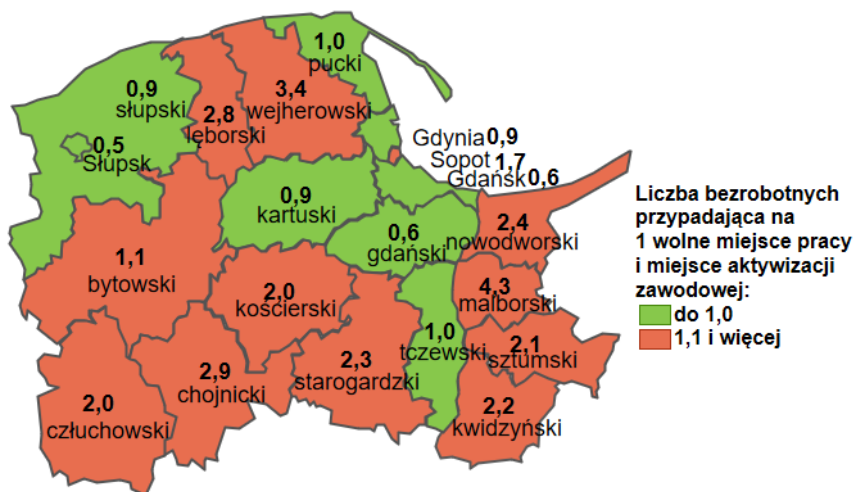

WYBRANE GRUPY BEZROBOTNYCH

wolne miejsca pracy i aktywizacji zawodowej	zmiana m/m
6 087	↘ 20,6%
oświadczenia o powierzeniu pracy cudzoziemcowi	zmiana m/m
4 111	↘ 12,8%
powiadomienia o powierzeniu pracy obywatelom Ukrainy	zmiana m/m
6 531	↘ 7,5 %