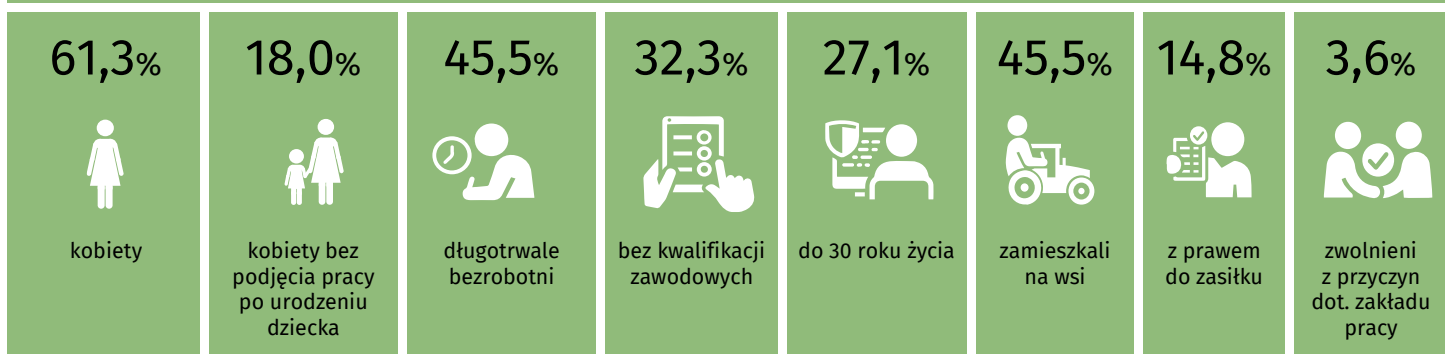

WYBRANE GRUPY BEZROBOTNYCH

wolne miejsca pracy i aktywizacji zawodowej	zmiana m/m
6 087	↘ 20,6%
oświadczenia o powierzeniu pracy cudzoziemcowi	zmiana m/m
4 111	↘ 12,8%
powiadomienia o powierzeniu pracy obywatelom Ukrainy	zmiana m/m
6 531	↘ 7,5 %