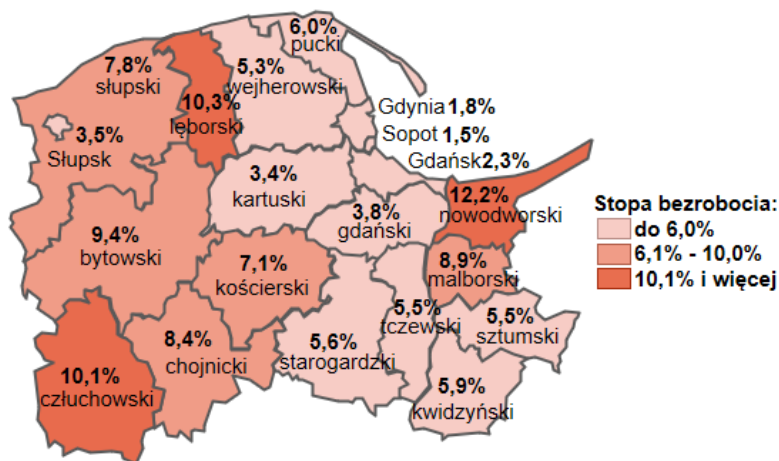

# Rynek pracy województwa pomorskiego

Opracowanie miesięczne

Listopad 2022

stopa bezrobocia	zmiana m/m
4,5%	➔ bez zmian
zarejestrowani bezrobotni	zmiana m/m
41 730	↗ 1,0%