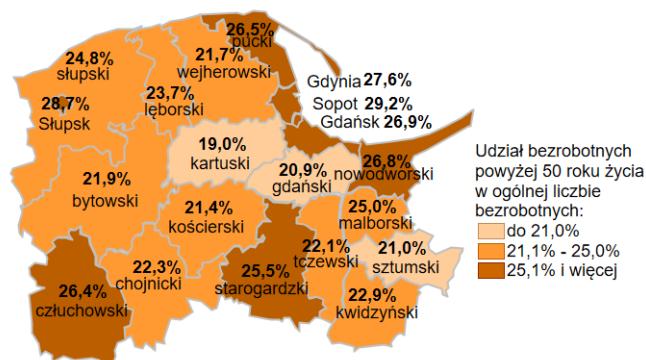

Udział bezrobotnych powyżej 50 roku życia w ogólnej liczbie bezrobotnych w powiatach województwa pomorskiego wg stanu na 30.11.2021 roku

Opis do mapy województwa pomorskiego

powiat	Udział bezrobotnych powyżej 50 roku życia w ogólnej liczbie bezrobotnych wg stanu na 30.11.2021 roku
bytowski	21,9%
chojnicki	22,3%
człuchowski	26,4%
gdański	20,9%
kartuski	19,0%
kościerski	21,4%
kwidzyński	22,9%
łęborski	23,7%
malborski	25,0%
nowodworski	26,8%
pucki	26,5%
słupski	24,8%
starogardzki	25,5%
sztumski	21,0%
tczewski	22,1%
wejherowski	21,7%
miasto Gdańsk	26,9%
miasto Gdynia	27,6%
miasto Słupsk	28,7%
miasto Sopot	29,2%

Udział bezrobotnych powyżej 50 roku życia w ogólnej liczbie bezrobotnych w województwie pomorskim wg stanu na 30.11.2021 roku wyniósł 24,3%.

Źródło: Opracowanie własne na podstawie badań statystycznych rynku pracy MRPiT-01.
Opracowano: Wydział Pomorskiego Obserwatorium Rynku Pracy, WUP Gdańsk