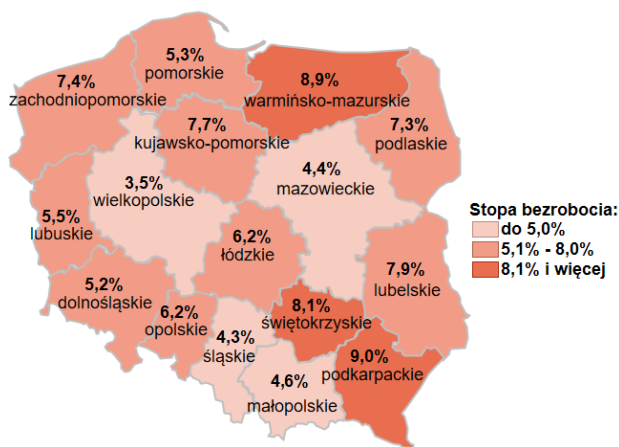

Stopa bezrobocia w kraju wg stanu na 31.10.2025 roku

Opis do mapy kraju

województwo	Stopa bezrobocia wg stanu na 31.10.2025 rok
dolnośląskie	5,2%
kujawsko-pomorskie	7,7%
lubelskie	7,9%
lubuskie	5,5%
łódzkie	6,2%
małopolskie	4,6%
mazowieckie	4,4%
opolskie	6,2%
podkarpackie	9,0%
podlaskie	7,3%
pomorskie	5,3%
śląskie	4,3%
świętokrzyskie	8,1%
warmińsko-mazurskie	8,9%
wielkopolskie	3,5%
zachodniopomorskie	7,4%

Stopa bezrobocia dla Polski wg stanu na 31.10.2025 roku wyniosła 5,6%.

Źródło: Opracowanie własne na podstawie danych GUS.

Opracowanie: Dorota Gabryelczyk, Wydział Planowania i Analiz Rynku Pracy, Zespół Pomorskiego Obserwatorium Rynku Pracy, WUP Gdańsk.