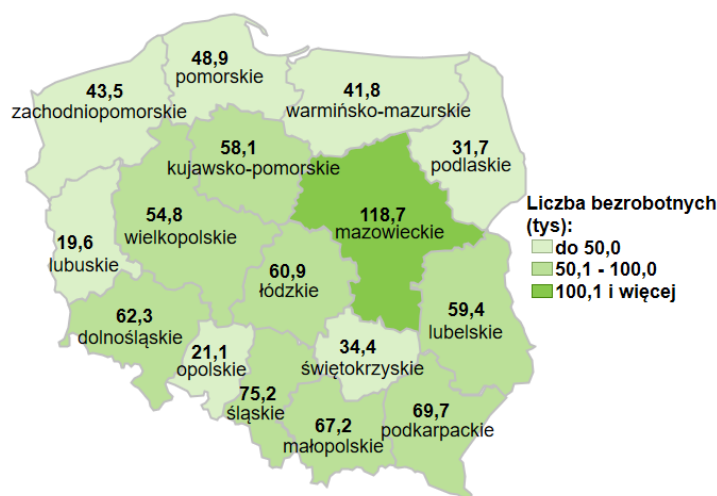

Liczba bezrobotnych w kraju wg stanu na 31.10.2025 roku

Opis do mapy kraju

województwo	Liczba bezrobotnych wg stanu na 31.10.2025 rok [w tysiącach]
dolnośląskie	62,3
kujawsko-pomorskie	58,1
lubelskie	59,4
lubuskie	19,6
łódzkie	60,9
małopolskie	67,2
mazowieckie	118,7
opolskie	21,1
podkarpackie	69,7
podlaskie	31,7
pomorskie	48,9
śląskie	75,2
świętokrzyskie	34,4
warmińsko-mazurskie	41,8
wielkopolskie	54,8
zachodniopomorskie	43,5

Liczba bezrobotnych dla Polski wg stanu na 31.10.2025 roku wyniosła 867,3 tys. osób.

Źródło: Opracowanie własne na podstawie danych GUS.

Opracowanie: Dorota Gabryelczyk, Wydział Planowania i Analiz Rynku Pracy, Zespół Pomorskiego Obserwatorium Rynku Pracy, WUP Gdańsk.