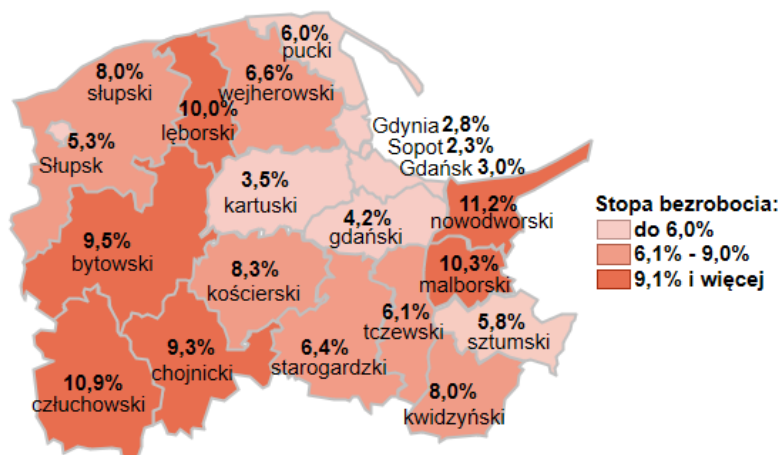

## Stopa bezrobocia w powiatach województwa pomorskiego wg stanu na 31.10.2025 roku

### Opis do mapy województwa pomorskiego

powiat	Stopa bezrobocia wg stanu na 31.10.2025 roku
bytowski	9,5%
chojnicki	9,3%
człuchowski	10,9%
gdański	4,2%
kartuski	3,5%
kościerski	8,3%
kwidzyński	8,0%
łęborski	10,0%
malborski	10,3%
nowodworski	11,2%
pucki	6,0%
śląpski	8,0%
starogardzki	6,4%
sztumski	5,8%
tczewski	6,1%
wejherowski	6,6%
miasto Gdańsk	3,0%
miasto Gdynia	2,8%
miasto Słupsk	5,3%
miasto Sopot	2,3%

Stopa bezrobocia w województwie pomorskim wg stanu na 31.10.2025 roku wyniosła 5,3%.

Źródło: Opracowanie własne na podstawie danych GUS.

Opracowanie: Dorota Gabryelczyk, Wydział Planowania i Analiz Rynku Pracy, Zespół Pomorskiego Obserwatorium Rynku Pracy, WUP Gdańsk.