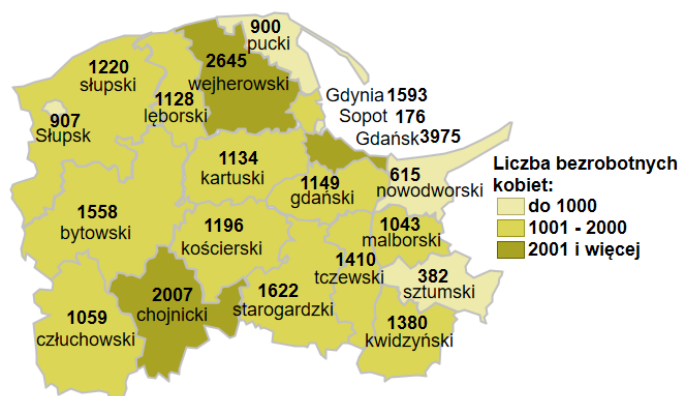

Liczba bezrobotnych kobiet w powiatach województwa pomorskiego wg stanu na 31.10.2025 roku

Opis do mapy województwa pomorskiego

powiat	Liczba bezrobotnych kobiet wg stanu na 31.10.2025 roku
bytowski	1558
chojnicki	2007
człuchowski	1059
gdański	1149
kartuski	1134
kościerski	1196
kwidzyński	1380
łęborski	1128
malborski	1043
nowodworski	615
pucki	900
słupski	1220
starogardzki	1622
sztumski	382
tczewski	1410
wejherowski	2645
miasto Gdańsk	3975
miasto Gdynia	1593
miasto Słupsk	907
miasto Sopot	176

Liczba bezrobotnych kobiet w województwie pomorskim wg stanu na 31.10.2025 roku wyniosła 27 099.

Źródło: Opracowanie własne na podstawie badań statystycznych rynku pracy MRPiPS-01.
Opracowanie: Dorota Gabryelczyk, Wydział Planowania i Analiz Rynku Pracy, Zespół Pomorskiego Obserwatorium Rynku Pracy, WUP Gdańsk.