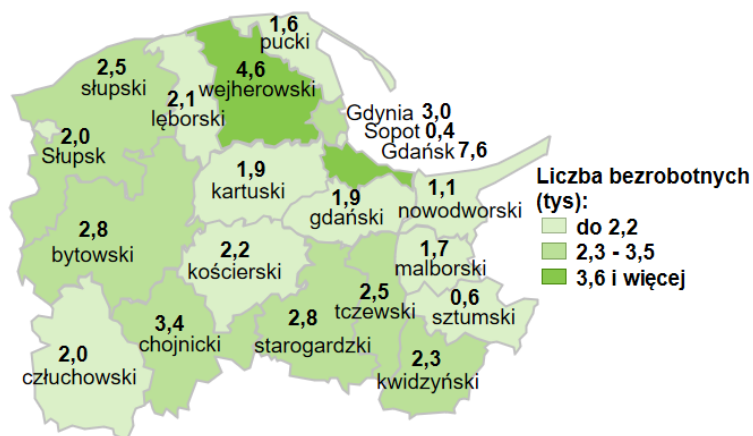

Liczba bezrobotnych w powiatach województwa pomorskiego wg stanu na 31.10.2025 roku

Opis do mapy województwa pomorskiego

powiat	Liczba bezrobotnych wg stanu na 31.10.2025 rok [w tysiącach]
bytowski	2,8
chojnicki	3,4
człuchowski	2,0
gdański	1,9
kartuski	1,9
kościerski	2,2
kwidzyński	2,3
łęborski	2,1
malborski	1,7
nowodworski	1,1
pucki	1,6
słupski	2,5
starogardzki	2,8
sztumski	0,6
tczewski	2,5
wejherowski	4,6
miasto Gdańsk	7,6
miasto Gdynia	3,0
miasto Słupsk	2,0
miasto Sopot	0,4

W województwie pomorskim wg stanu na 31.10.2025 roku zarejestrowanych było 48,9 tys. osób bezrobotnych.

Źródło: Opracowanie własne na podstawie badań statystycznych rynku pracy MRPiPS-01.

Opracowanie: Dorota Gabryelczyk, Wydział Planowania i Analiz Rynku Pracy, Zespół Pomorskiego Obserwatorium Rynku Pracy, WUP Gdańsk.