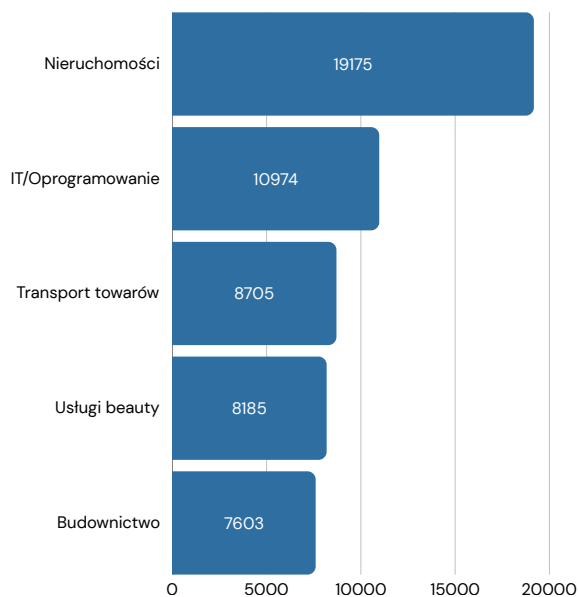

TOP 5 PKD W WOJ. POMORSKIM (WG LICZBY PODMIOTÓW)

[GUS, Tablice dotyczące podmiotów gospodarki narodowej zarejestrowanych w rejestrze REGON, 30.09.2025](#)