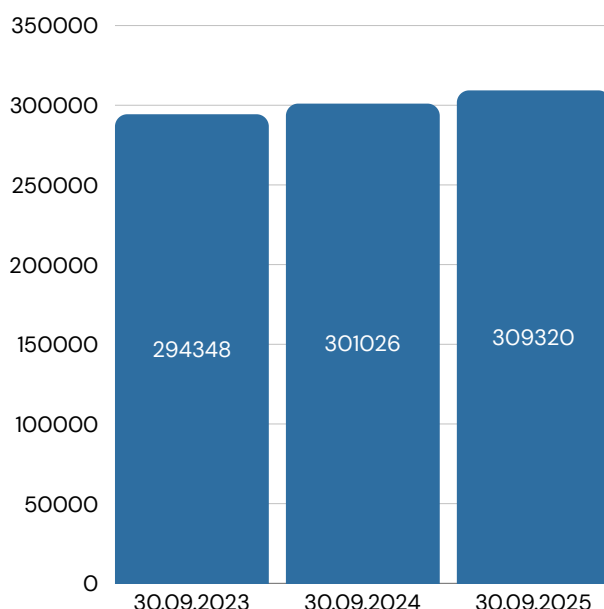

PRACODAWCY Z POMORZA W LICZBACH

W Dni Pracodawców oddajemy głos liczbom, które najlepiej pokazują znaczenie lokalnych firm dla rynku pracy. Grafika prezentuje najważniejsze dane o podmiotach gospodarczych, wynagrodzeniach i zapotrzebowaniu kadrowym w Pomorskiem.

PODMIOTY GOSPODARCZE W REGON

[GUS, Podmioty gospodarki narodowej zarejestrowane w rejestrze REGON](#)