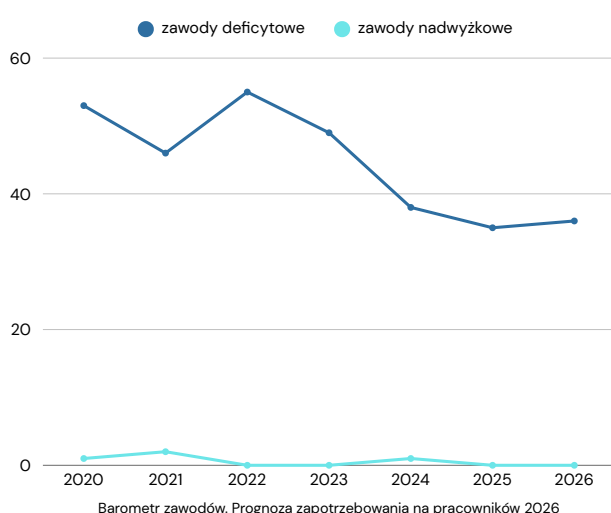

LICZBA ZAWODÓW DEFICYTOWYCH I NADWYŻKOWYCH

Barometr zawodów. Prognoza zapotrzebowania na pracowników 2026