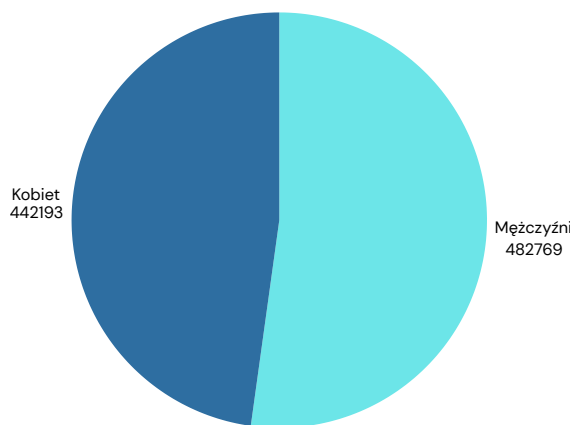

PRACUJĄCY WG STANU NA KONIEC MAJA 2025 ROKU

[GUS, Tablica Pracujący w gospodarce narodowej według miejsca zamieszkania, sekcji i działów PKD 2007 w maju 2025 r.](#)