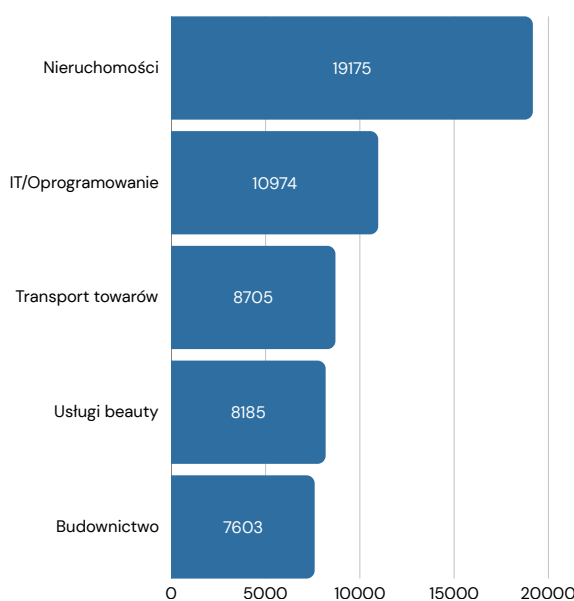

PRACODAWCY Z POMORZA W LICZBACH

W ramach Dni Pracodawców prezentujemy dane, które najpełniej ukazują wpływ lokalnych firm na rynek pracy. Grafika prezentuje najważniejsze dane o podmiotach gospodarczych, wynagrodzeniach i zapotrzebowaniu kadrowym w Pomorskiem.

PODMIOTY GOSPODARCZE W REGON

[GUS, Podmioty gospodarki narodowej zarejestrowane w rejestrze REGON](#)

TOP 5 PKD W WOJ. POMORSKIM (WG LICZBY PODMIOTÓW)

[GUS, Tablice dotyczące podmiotów gospodarki narodowej zarejestrowanych w rejestrze REGON, 30.09.2025](#)