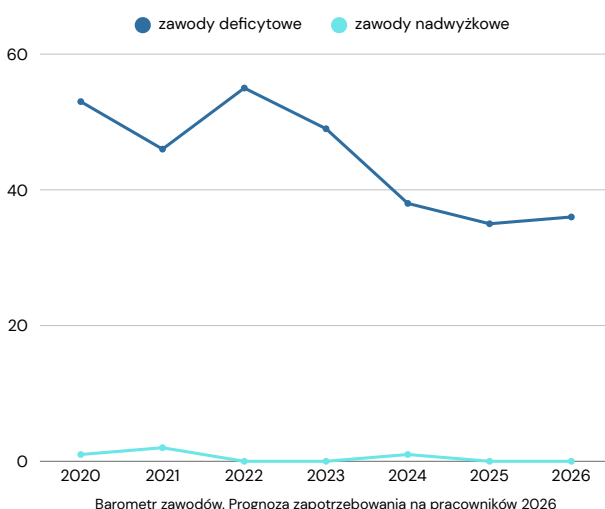

LICZBA ZAWODÓW DEFICYTOWYCH I NADWYŻKOWYCH

Barometr zawodów. Prognoza zapotrzebowania na pracowników 2026