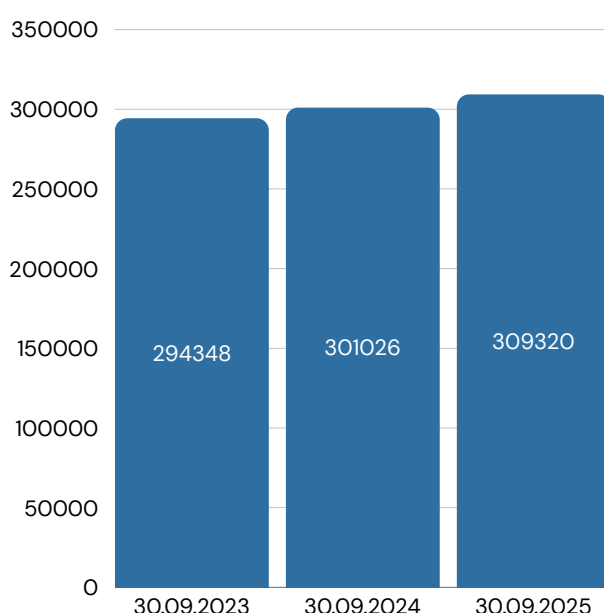

PRACODAWCY Z POMORZA W LICZBACH

W ramach Dni Pracodawców prezentujemy dane, które najpełniej ukazują wpływ lokalnych firm na rynek pracy. Grafika prezentuje najważniejsze dane o podmiotach gospodarczych, wynagrodzeniach i zapotrzebowaniu kadrowym w Pomorskiem.

PODMIOTY GOSPODARCZE W REGON

[GUS, Podmioty gospodarki narodowej zarejestrowane w rejestrze REGON](#)