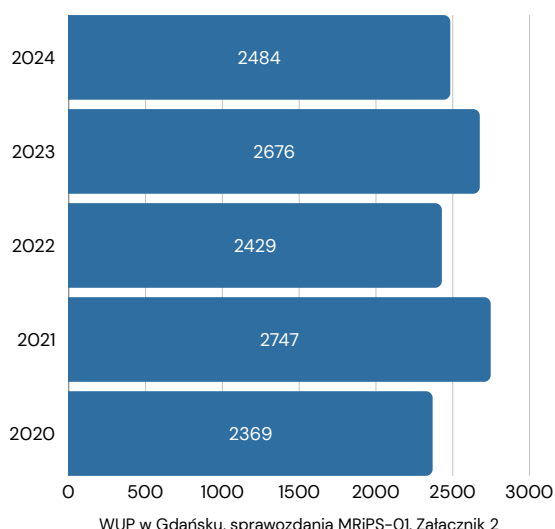

PRACODAWCY Z DOFINANSOWANIEM KFS

WUP w Gdańsku, sprawozdania MRIPS-01, Załącznik 2