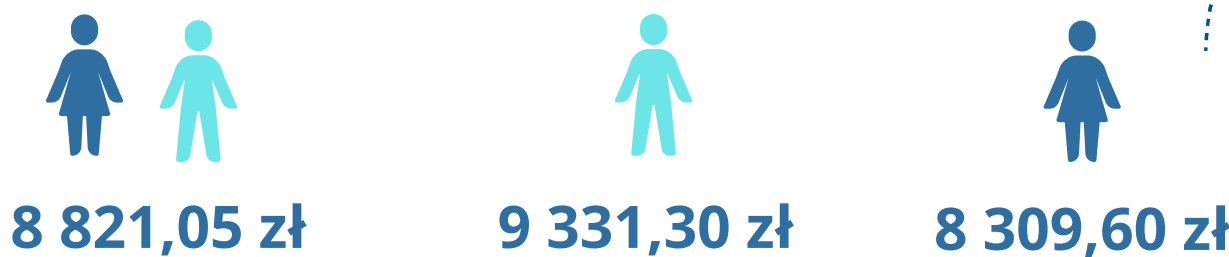

PRZECIĘTNE MIESIĘCZNE WYNAGRODZENIE BRUTTO (WG PŁCI)

[GUS, Tablica Miary wynagrodzeń według miejsca zamieszkania, sekcji PKD i płci w maju 2025 r.](#)