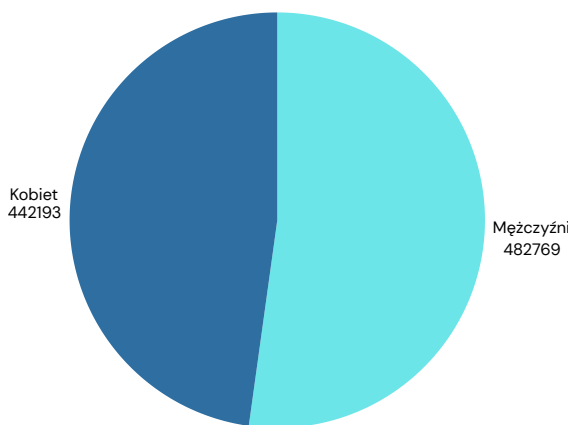

PRACUJĄCY WG STANU NA KONIEC MAJA 2025 ROKU

[GUS, Tablica Pracujący w gospodarce narodowej według miejsca zamieszkania, sekcji i działów PKD 2007 w maju 2025 r.](#)