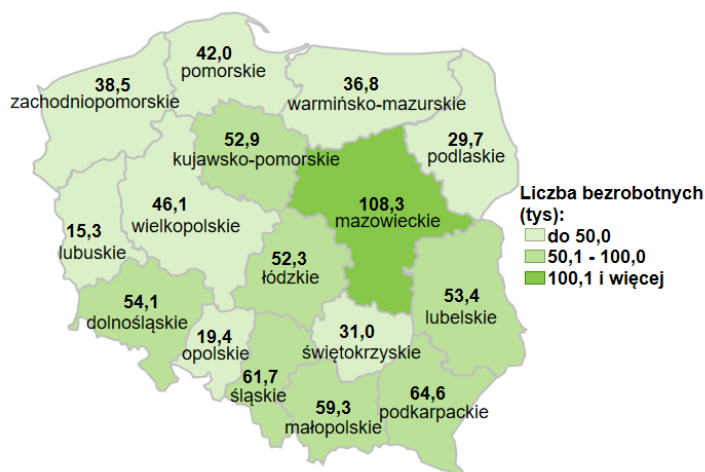

Liczba bezrobotnych w kraju wg stanu na 31.10.2024 roku

Opis do mapy kraju

województwo	Liczba bezrobotnych wg stanu na 31.10.2024 rok [w tysiącach]
dolnośląskie	54,1
kujawsko-pomorskie	52,9
lubelskie	53,4
lubuskie	15,3
łódzkie	52,3
małopolskie	59,3
mazowieckie	108,3
opolskie	19,4
podkarpackie	64,6
podlaskie	29,7
pomorskie	42,0
śląskie	61,7
świętokrzyskie	31,0
warmińsko-mazurskie	36,8
wielkopolskie	46,1
zachodniopomorskie	38,5

Liczba bezrobotnych dla Polski wg stanu na 31.10.2024 roku wyniosła 765,5 tys. osób.

Źródło: Opracowanie własne na podstawie danych GUS.

Opracowanie: Dorota Gabryelczyk, Wydział Współpracy i Analiz, Zespół Pomorskiego Obserwatorium Rynku Pracy, WUP Gdańsk.