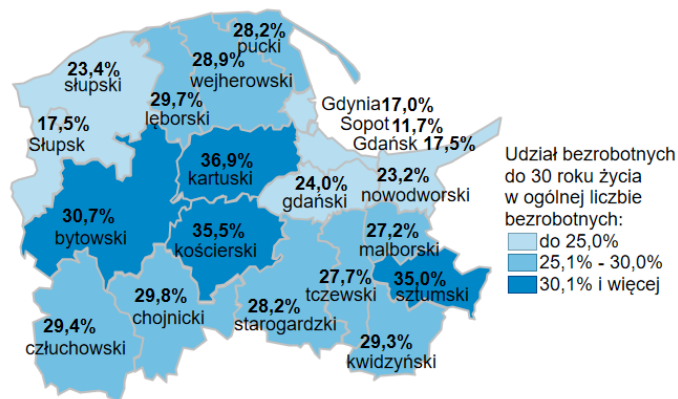

Udział bezrobotnych do 30 roku życia w ogólnej liczbie bezrobotnych w powiatach województwa pomorskiego wg stanu na 31.10.2024 roku

Opis do mapy województwa pomorskiego

powiat	Udział bezrobotnych poniżej 30 roku życia wg stanu na 31.10.2024 roku
bydgoski	30,7%
chojnicki	29,8%
człuchowski	29,4%
gdański	24,0%
kartuski	36,9%
kościerski	35,5%
kwidzyński	29,3%
łęborski	29,7%
malborski	27,2%
nowodworski	23,2%
pucki	28,2%
słupski	23,4%
starogardzki	28,2%
sztumski	35,0%
tczewski	27,7%
wejherowski	28,9%
miasto Gdańsk	17,5%
miasto Gdynia	17,0%
miasto Słupsk	17,5%
miasto Sopot	11,7%

Udział bezrobotnych poniżej 30 roku życia w ogólnej liczbie bezrobotnych w województwie pomorskim wg stanu na 31.10.2024 roku wyniósł 26,0%.

Źródło: Opracowanie własne na podstawie badań statystycznych rynku pracy MRiPS-01.
Opracowanie: Dorota Gabryelczyk, Wydział Współpracy i Analiz, Zespół Pomorskiego
Obserwatorium Rynku Pracy, WUP Gdańsk.