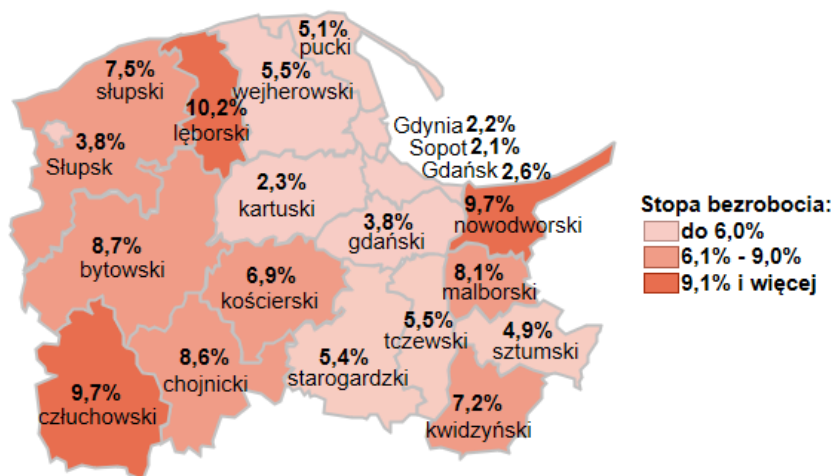

Stopa bezrobocia w powiatach województwa pomorskiego wg stanu na 31.10.2024 roku

Opis do mapy województwa pomorskiego

powiat	Stopa bezrobocia wg stanu na 31.10.2024 roku
bytowski	8,7%
chojnicki	8,6%
człuchowski	9,7%
gdański	3,8%
kartuski	2,3%
kościerski	6,9%
kwidzyński	7,2%
łęborski	10,2%
malborski	8,1%
nowodworski	9,7%
pucki	5,1%
słupski	7,5%
starogardzki	5,4%
sztumski	4,9%
tczewski	5,5%
wejherowski	5,5%
miasto Gdańsk	2,6%
miasto Gdynia	2,2%
miasto Słupsk	3,8%
miasto Sopot	2,1%

Stopa bezrobocia w województwie pomorskim wg stanu na 31.10.2024 roku wyniosła 4,5%.

Źródło: Opracowanie własne na podstawie danych GUS.

Opracowanie: Dorota Gabryelczyk, Wydział Współpracy i Analiz, Zespół Pomorskiego Obserwatorium Rynku Pracy, WUP Gdańsk.