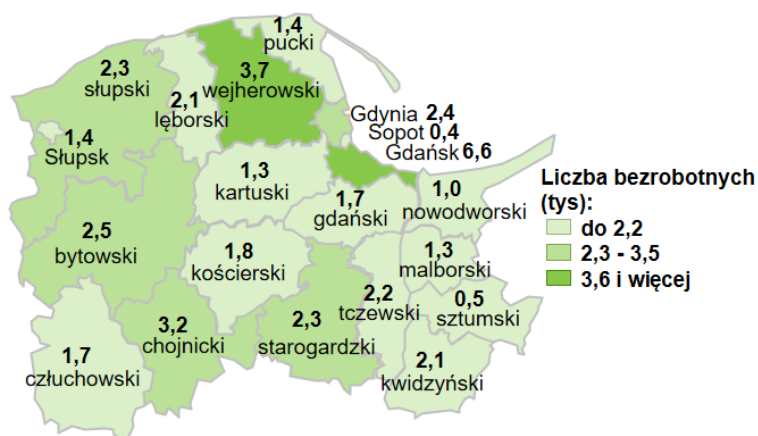

Liczba bezrobotnych w powiatach województwa pomorskiego wg stanu na 31.10.2024 roku

Opis do mapy województwa pomorskiego

powiat	Liczba bezrobotnych wg stanu na 31.10.2024 rok [w tysiącach]
bytowski	2,5
chojnicki	3,2
człuchowski	1,7
gdański	1,7
kartuski	1,3
kościerski	1,8
kwidzyński	2,1
łęborski	2,1
malborski	1,3
nowodworski	1,0
pucki	1,4
słupski	2,3
starogardzki	2,3
sztumski	0,5
tczewski	2,2
wejherowski	3,7
miasto Gdańsk	6,6
miasto Gdynia	2,4
miasto Słupsk	1,4
miasto Sopot	0,4

W województwie pomorskim wg stanu na 31.10.2024 roku zarejestrowanych było 42,0 tys. osób bezrobotnych.

Źródło: Opracowanie własne na podstawie badań statystycznych rynku pracy MRiPS-01.

Opracowanie: Dorota Gabryelczyk, Wydział Współpracy i Analiz, Zespół Pomorskiego Obserwatorium Rynku Pracy, WUP Gdańsk.