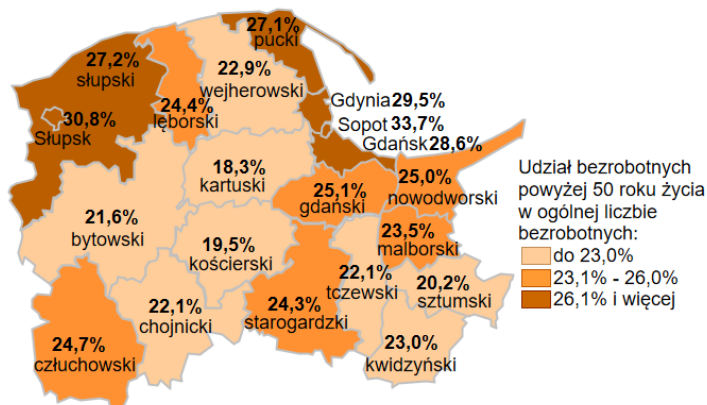

## Udział bezrobotnych powyżej 50 roku życia w ogólnej liczbie bezrobotnych w powiatach województwa pomorskiego wg stanu na 31.10.2024 roku

### Opis do mapy województwa pomorskiego

powiat	Udział bezrobotnych powyżej 50 roku życia wg stanu na 31.10.2024 roku
bytowski	21,6%
chojnicki	22,1%
człuchowski	24,7%
gdański	25,1%
kartuski	18,3%
kościerski	19,5%
kwidzyński	23,0%
łęborski	24,4%
malborski	23,5%
nowodworski	25,0%
pucki	27,1%
słupski	27,2%
starogardzki	24,3%
sztumski	20,2%
tczewski	22,1%
wejherowski	22,9%
miasto Gdańsk	28,6%
miasto Gdynia	29,5%
miasto Słupsk	30,8%
miasto Sopot	33,7%

Udział bezrobotnych powyżej 50 roku życia w ogólnej liczbie bezrobotnych w województwie pomorskim wg stanu na 31.10.2024 roku wyniósł 24,8%.

Źródło: Opracowanie własne na podstawie badań statystycznych rynku pracy MRiPS-01.  
Opracowanie: Dorota Gabryelczyk, Wydział Współpracy i Analiz, Zespół Pomorskiego Obserwatorium Rynku Pracy, WUP Gdańsk.