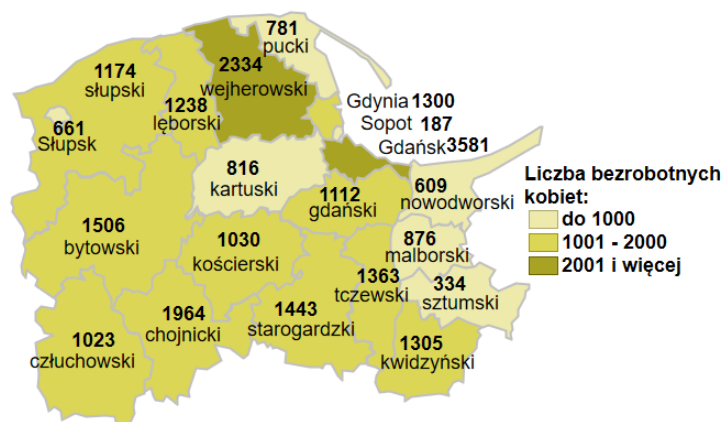

## Liczba bezrobotnych kobiet w powiatach województwa pomorskiego wg stanu na 31.10.2024 roku

### Opis do mapy województwa pomorskiego

powiat	Liczba bezrobotnych kobiet wg stanu na 31.10.2024 roku
bytowski	1506
chojnicki	1964
człuchowski	1023
gdański	1112
kartuski	816
kościerski	1030
kwidzyński	1305
łęborski	1238
malborski	876
nowodworski	609
pucki	781
słupski	1174
starogardzki	1443
sztumski	334
tczewski	1363
wejherowski	2334
miasto Gdańsk	3581
miasto Gdynia	1300
miasto Słupsk	661
miasto Sopot	187

Liczba bezrobotnych kobiet w województwie pomorskim wg stanu na 31.10.2024 roku wyniosła 24 637.

Źródło: Opracowanie własne na podstawie badań statystycznych rynku pracy MRiPS-01.

Opracowanie: Dorota Gabryelczyk, Wydział Współpracy i Analiz, Zespół Pomorskiego Obserwatorium Rynku Pracy, WUP Gdańsk.