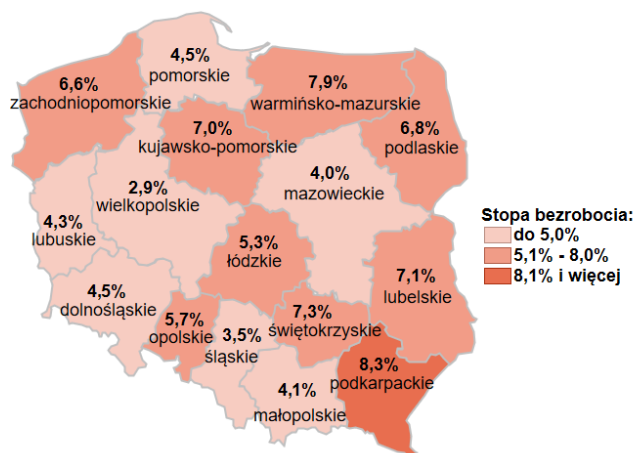

Stopa bezrobocia w kraju wg stanu na 31.10.2024 roku

Opis do mapy kraju

województwo	Stopa bezrobocia wg stanu na 31.10.2024 rok
dolnośląskie	4,5%
kujawsko-pomorskie	7,0%
lubelskie	7,1%
lubuskie	4,3%
łódzkie	5,3%
małopolskie	4,1%
mazowieckie	4,0%
opolskie	5,7%
podkarpackie	8,3%
podlaskie	6,8%
pomorskie	4,5%
śląskie	3,5%
świętokrzyskie	7,3%
warmińsko-mazurskie	7,9%
wielkopolskie	2,9%
zachodniopomorskie	6,6%

Stopa bezrobocia dla Polski wg stanu na 31.10.2024 roku wyniosła 4,9%.

Źródło: Opracowanie własne na podstawie danych GUS.

Opracowanie: Dorota Gabryelczyk, Wydział Współpracy i Analiz, Zespół Pomorskiego Obserwatorium Rynku Pracy, WUP Gdańsk.