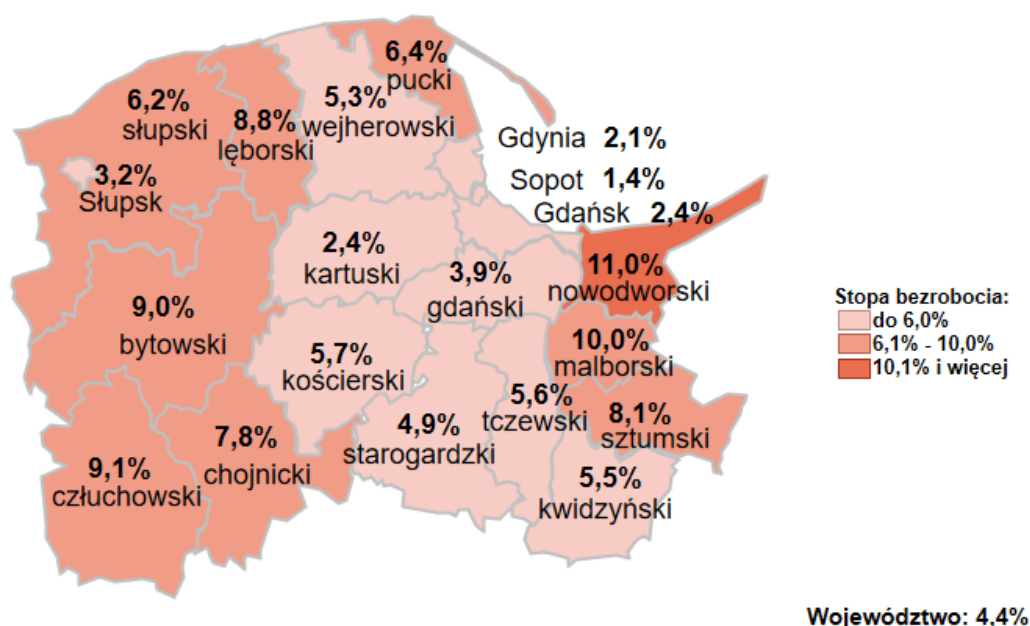

Stopa bezrobocia w powiatach województwa pomorskiego wg stanu na 31.10.2019 roku

Opis do mapy województwa pomorskiego

powiat	Stopa bezrobocia wg stanu na 31.10.2019 roku
bytowski	9,0%
chojnicki	7,8%
człuchowski	9,1%
gdański	3,9%
kartuski	2,4%
kościerski	5,7%
kwidzyński	5,5%
łęborski	8,8%
malborski	10,0%
nowodworski	11,0%
pucki	6,4%
słupski	6,2%
starogardzki	4,9%
sztumski	8,1%
tczewski	5,6%
wejherowski	5,3%
miasto Gdańsk	2,4%
miasto Gdynia	2,1%
miasto Słupsk	3,2%
miasto Sopot	1,4%

Stopa bezrobocia w województwie pomorskim wg stanu na 31.10.2019 roku wyniosła 4,4%.

Opracowano: Wydział Pomorskiego Obserwatorium Rynku Pracy, WUP Gdańsk