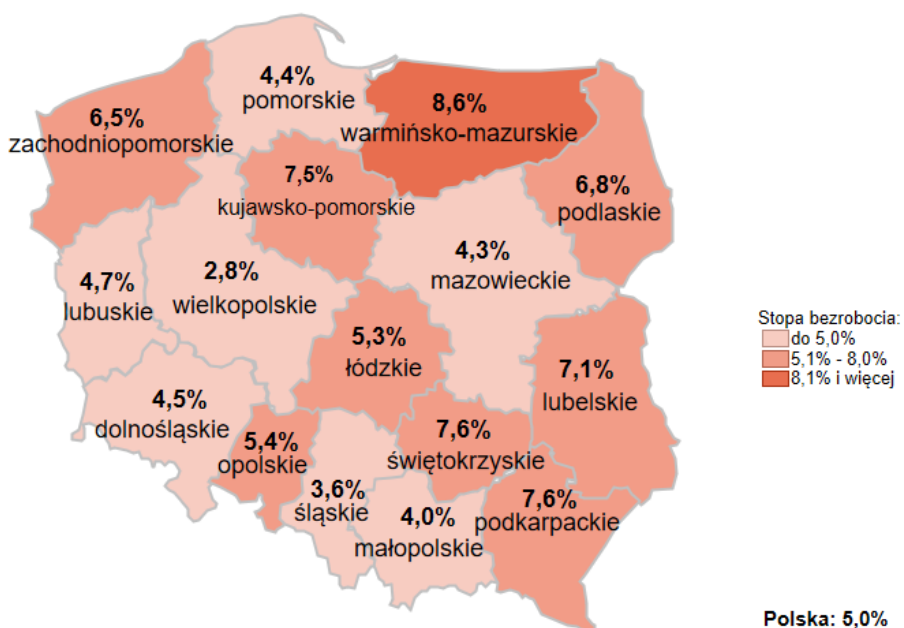

## Stopa bezrobocia w kraju wg stanu na 31.10.2019 roku

### Opis do mapy kraju

województwo	Stopa bezrobocia wg stanu na 31.10.2019 rok
dolnośląskie	4,5%
kujawsko-pomorskie	7,5%
lubelskie	7,1%
lubuskie	4,7%
łódzkie	5,3%
małopolskie	4,0%
mazowieckie	4,3%
opolskie	5,4%
podkarpackie	7,6%
podlaskie	6,8%
pomorskie	4,4%
śląskie	3,6%
świętokrzyskie	7,6%
warmińsko-mazurskie	8,6%
wielkopolskie	2,8%
zachodniopomorskie	6,5%

Stopa bezrobocia dla Polski wg stanu na 31.10.2019 roku wyniosła 5,0%.

Opracowano: Wydział Pomorskiego Obserwatorium Rynku Pracy, WUP Gdańsk