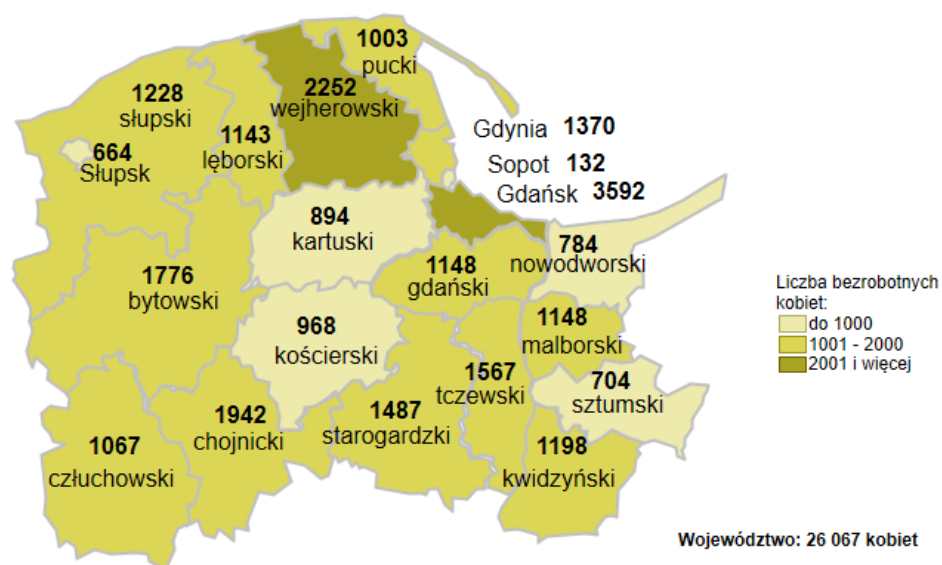

Liczba bezrobotnych kobiet w powiatach województwa pomorskiego wg stanu na 31.10.2019 roku

Opis do mapy województwa pomorskiego

powiat	Liczba bezrobotnych kobiet wg stanu na 31.10.2019 roku
bytowski	1776
chojnicki	1942
człuchowski	1067
gdański	1148
kartuski	894
kościerski	968
kwidzyński	1198
łęborski	1143
malborski	1148
nowodworski	784
pucki	1003
słupski	1228
starogardzki	1487
sztumski	704
tczewski	1567
wejherowski	2252
miasto Gdańsk	3592
miasto Gdynia	1370
miasto Słupsk	664
miasto Sopot	132

Liczba bezrobotnych kobiet w województwie pomorskim wg stanu na 31.10.2019 roku wyniosła 26 067.

Opracowano: Wydział Pomorskiego Obserwatorium Rynku Pracy, WUP Gdańsk