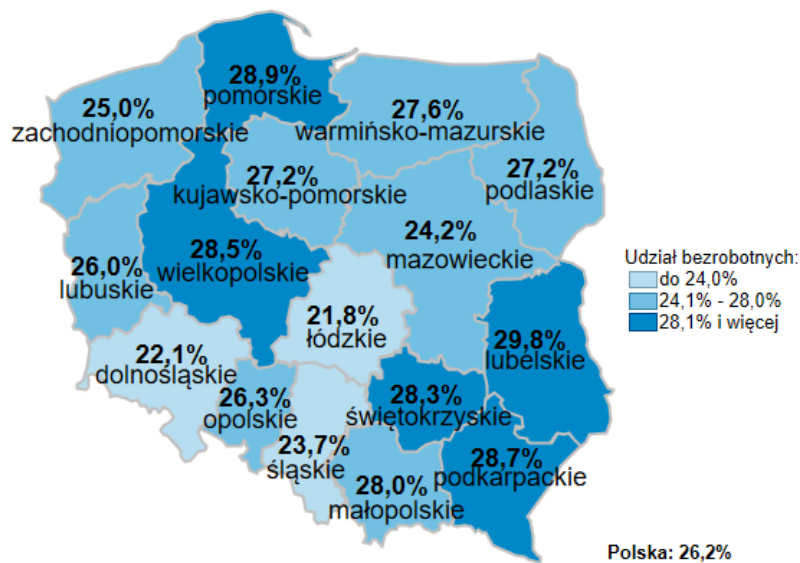

Udział bezrobotnych do 30 roku życia w ogólnej liczbie bezrobotnych  
w województwach  
wg stanu na 30.09.2019 roku

Opis do mapy kraju

województwo	Udział bezrobotnych do 30 roku życia wg stanu na 30.09.2019 rok
dolnośląskie	22,1%
kujawsko-pomorskie	27,2%
lubelskie	29,8%
lubuskie	26,0%
łódzkie	21,8%
małopolskie	28,0%
mazowieckie	24,2%
opolskie	26,3%
podkarpackie	28,7%
podlaskie	27,2%
pomorskie	28,9%
śląskie	23,7%
świętokrzyskie	28,3%
warmińsko-mazurskie	27,6%
wielkopolskie	28,5%
zachodniopomorskie	25,0%

Udział bezrobotnych do 30 roku życia dla Polski wg stanu na 30.09.2019 roku wyniósł 26,2%.

Opracowano: Wydział Pomorskiego Obserwatorium Rynku Pracy, WUP Gdańsk