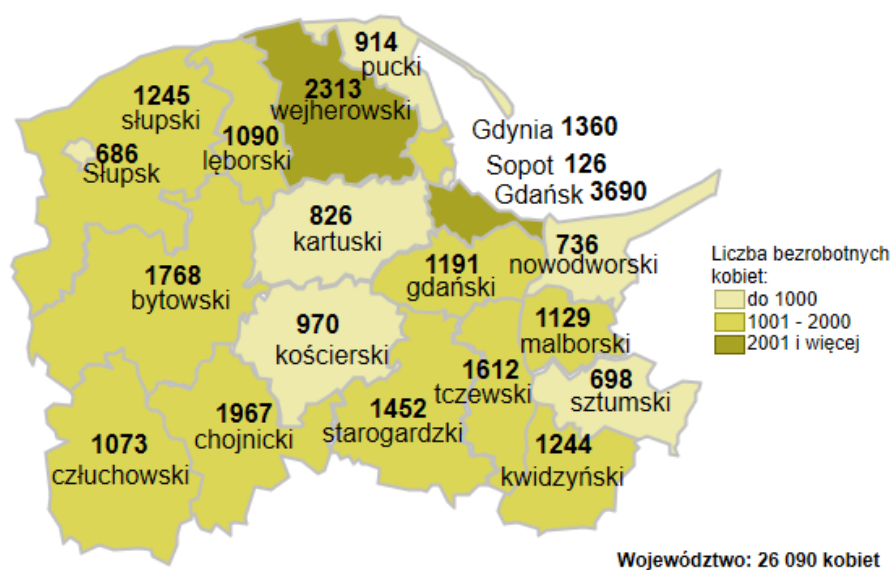

## Liczba bezrobotnych kobiet w powiatach województwa pomorskiego wg stanu na 30.09.2019 roku

### Opis do mapy województwa pomorskiego

powiat	Liczba bezrobotnych kobiet wg stanu na 30.09.2019 roku
bydgoski	1768
chojnicki	1967
człuchowski	1073
gdański	1191
kartuski	826
kościerski	970
kwidzyński	1244
łęborski	1090
malborski	1129
nowodworski	736
pucki	914
słupski	1245
starogardzki	1452
sztumski	698
tczewski	1612
wejherowski	2313
miasto Gdańsk	3690
miasto Gdynia	1360
miasto Słupsk	686
miasto Sopot	126

Liczba bezrobotnych kobiet w województwie pomorskim wg stanu na 30.09.2019 roku wyniosła 26 090.

Opracowano: Wydział Pomorskiego Obserwatorium Rynku Pracy, WUP Gdańsk