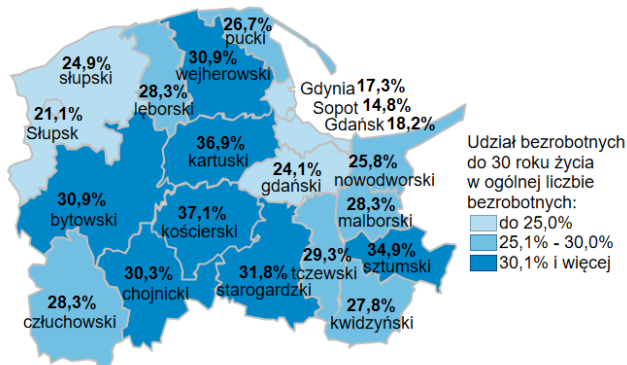

Udział bezrobotnych do 30 roku życia w ogólnej liczbie bezrobotnych w powiatach województwa pomorskiego wg stanu na 30.09.2025 roku

Opis do mapy województwa pomorskiego

powiat	Udział bezrobotnych poniżej 30 roku życia wg stanu na 30.09.2025 roku
bytowski	30,9%
chojnicki	30,3%
człuchowski	28,3%
gdański	24,1%
kartuski	36,9%
kościerski	37,1%
kwidzyński	27,8%
lęborski	28,3%
malborski	28,3%
nowodworski	25,8%
pucki	26,7%
słupski	24,9%
starogardzki	31,8%
sztumski	34,9%
tczewski	29,3%
wejherowski	30,9%
miasto Gdańsk	18,2%
miasto Gdynia	17,3%
miasto Słupsk	21,1%
miasto Sopot	14,8%

Udział bezrobotnych poniżej 30 roku życia w ogólnej liczbie bezrobotnych w województwie pomorskim wg stanu na 30.09.2025 roku wyniósł 26,8%.

Źródło: Opracowanie własne na podstawie badań statystycznych rynku pracy MRPiPS-01.
Opracowanie: Dorota Gabryelczyk, Wydział Planowania i Analiz Rynku Pracy, Zespół Pomorskiego Obserwatorium Rynku Pracy, WUP Gdańsk.