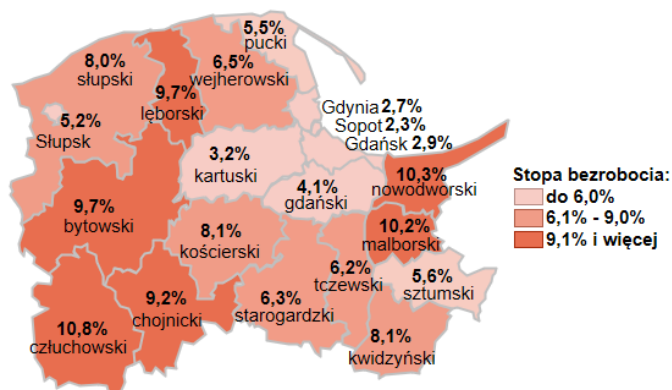

## Stopa bezrobocia w powiatach województwa pomorskiego wg stanu na 30.09.2025 roku

### Opis do mapy województwa pomorskiego

powiat	Stopa bezrobocia wg stanu na 30.09.2025 roku
bydowski	9,7%
chojnicki	9,2%
człuchowski	10,8%
gdański	4,1%
kartuski	3,2%
kościerski	8,1%
kwidzyński	8,1%
łęborski	9,7%
malborski	10,2%
nowodworski	10,3%
pucki	5,5%
stąpski	8,0%
starogardzki	6,3%
sztumski	5,6%
tczewski	6,2%
wejherowski	6,5%
miasto Gdańsk	2,9%
miasto Gdynia	2,7%
miasto Stąpsk	5,2%
miasto Sopot	2,3%

Stopa bezrobocia w województwie pomorskim wg stanu na 30.09.2025 roku wyniosła 5,2%.

Źródło: Opracowanie własne na podstawie danych GUS.

Opracowanie: Dorota Gabryelczyk, Wydział Planowania i Analiz Rynku Pracy, Zespół Pomorskiego Obserwatorium Rynku Pracy, WUP Gdańsk.