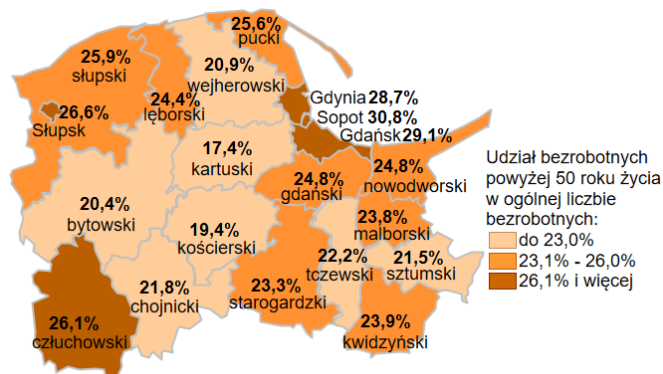

Udział bezrobotnych powyżej 50 roku życia w ogólnej liczbie bezrobotnych w powiatach województwa pomorskiego wg stanu na 30.09.2025 roku

Opis do mapy województwa pomorskiego

powiat	Udział bezrobotnych powyżej 50 roku życia wg stanu na 30.09.2025 roku
bytowski	20,4%
chojnicki	21,8%
człuchowski	26,1%
gdański	24,8%
kartuski	17,4%
kościerski	19,4%
kwidzyński	23,9%
łęborski	24,4%
malborski	23,8%
nowodworski	24,8%
pucki	25,6%
słupski	25,9%
starogardzki	23,3%
sztumski	21,5%
tczewski	22,2%
wejherowski	20,9%
miasto Gdańsk	29,1%
miasto Gdynia	28,7%
miasto Słupsk	26,6%
miasto Sopot	30,8%

Udział bezrobotnych powyżej 50 roku życia w ogólnej liczbie bezrobotnych w województwie pomorskim wg stanu na 30.09.2025 roku wyniósł 24,3%.

Źródło: Opracowanie własne na podstawie badań statystycznych rynku pracy MRPiPS-01.
Opracowanie: Dorota Gabryelczyk, Wydział Planowania i Analiz Rynku Pracy, Zespół Pomorskiego Obserwatorium Rynku Pracy, WUP Gdańsk.