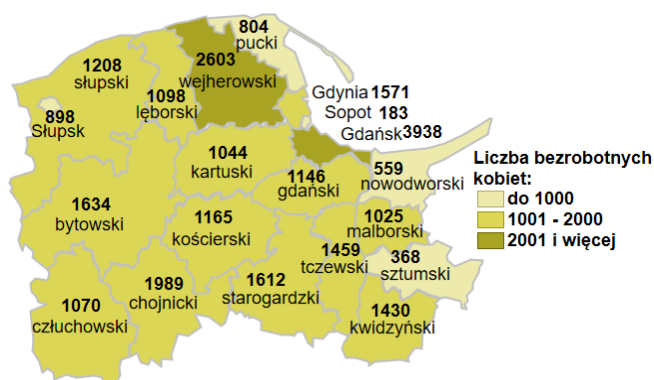

Liczba bezrobotnych kobiet w powiatach województwa pomorskiego wg stanu na 30.09.2025 roku

Opis do mapy województwa pomorskiego

powiat	Liczba bezrobotnych kobiet wg stanu na 30.09.2025 roku
bytowski	1634
chojnicki	1989
człuchowski	1070
gdański	1146
kartuski	1044
kościerski	1165
kwidzyński	1430
lęborski	1098
malborski	1025
nowodworski	559
pucki	804
słupski	1208
starogardzki	1612
sztumski	368
tczewski	1459
wejherowski	2603
miasto Gdańsk	3938
miasto Gdynia	1571
miasto Słupsk	898
miasto Sopot	183

Liczba bezrobotnych kobiet w województwie pomorskim wg stanu na 30.09.2025 roku wyniosła 26 804.

Źródło: Opracowanie własne na podstawie badań statystycznych rynku pracy MRPiPS-01.
Opracowanie: Dorota Gabryelczyk, Wydział Planowania i Analiz Rynku Pracy, Zespół Pomorskiego Obserwatorium Rynku Pracy, WUP Gdańsk.