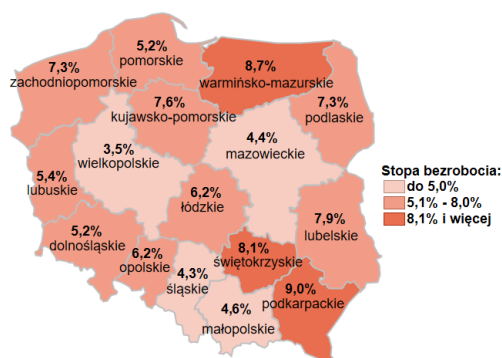

Stopa bezrobocia w kraju wg stanu na 30.09.2025 roku

Opis do mapy kraju

województwo	Stopa bezrobocia wg stanu na 30.09.2025 rok
dolnośląskie	5,2%
kujawsko-pomorskie	7,6%
lubelskie	7,9%
lubuskie	5,4%
łódzkie	6,2%
małopolskie	4,6%
mazowieckie	4,4%
opolskie	6,2%
podkarpackie	9,0%
podlaskie	7,3%
pomorskie	5,2%
śląskie	4,3%
świętokrzyskie	8,1%
warmińsko-mazurskie	8,7%
wielkopolskie	3,5%
zachodniopomorskie	7,3%

Stopa bezrobocia dla Polski wg stanu na 30.09.2025 roku wyniosła 5,6%.

Źródło: Opracowanie własne na podstawie danych GUS.

Opracowanie: Dorota Gabryelczyk, Wydział Planowania i Analiz Rynku Pracy, Zespół Pomorskiego Obserwatorium Rynku Pracy, WUP Gdańsk.