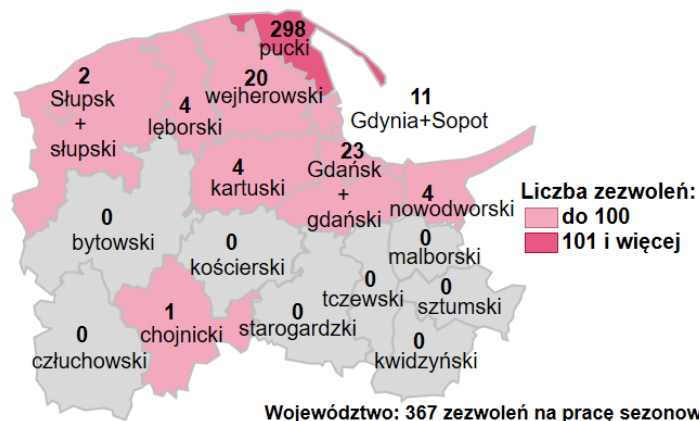

## Zezwolenia na pracę sezonową dla cudzoziemców wydane w powiatowych urzędach pracy województwa pomorskiego w okresie od stycznia do września 2025 roku

### Opis do mapy zezwolenia na pracę sezonową dla cudzoziemców

powiat	Liczba wydanych zezwoleń od stycznia do września 2025 roku
bytowski	0
chojnicki	1
człuchowski	0
kartuski	4
kościerski	0
kwidzyński	0
łęborski	4
malborski	0
nowodworski	4
pucki	298
starogardzki	0
sztumski	0
tczewski	0
wejherowski	20
miasto Gdańsk i powiat gdański	23
miasto Gdynia i miasto Sopot	11
miasto Słupsk i powiat słupski	2

Od stycznia do września 2025 roku w województwie pomorskim wydano 367 zezwoleń na pracę sezonową.

Źródło: Opracowanie własne na podstawie danych z Centralnego Systemu Analityczno-Raportowego dostęp z dnia 14.10.2025 r.