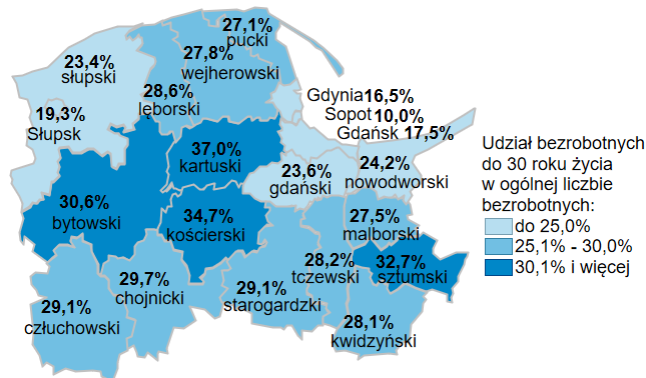

## Udział bezrobotnych do 30 roku życia w ogólnej liczbie bezrobotnych w powiatach województwa pomorskiego wg stanu na 30.09.2024 roku

### Opis do mapy województwa pomorskiego

powiat	Udział bezrobotnych poniżej 30 roku życia wg stanu na 30.09.2024 roku
bytowski	30,6%
chojnicki	29,7%
człuchowski	29,1%
gdański	23,6%
kartuski	37,0%
kościerski	34,7%
kwidzyński	28,1%
łęborski	28,6%
malborski	27,5%
nowodworski	24,2%
pucki	27,1%
słupski	23,4%
starogardzki	29,1%
sztumski	32,7%
tczewski	28,2%
wejherowski	27,8%
miasto Gdańsk	17,5%
miasto Gdynia	16,5%
miasto Słupsk	19,3%
miasto Sopot	10,0%

Udział bezrobotnych poniżej 30 roku życia w ogólnej liczbie bezrobotnych w województwie pomorskim wg stanu na 30.09.2024 roku wyniósł 25,7%.

Źródło: Opracowanie własne na podstawie badań statystycznych rynku pracy MRiPS-01.  
Opracowanie: Dorota Gabryelczyk, Wydział Współpracy i Analiz, Zespół Pomorskiego Obserwatorium Rynku Pracy, WUP Gdańsk.