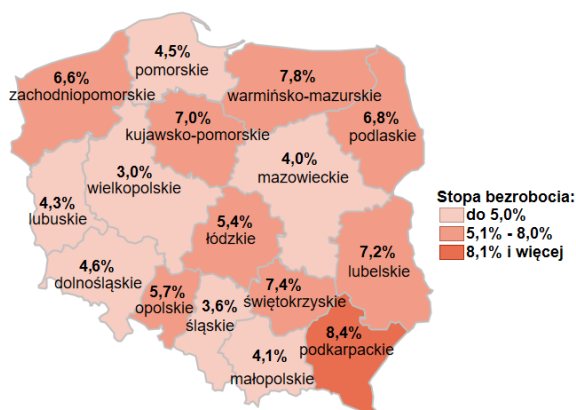

Stopa bezrobocia w kraju wg stanu na 30.09.2024 roku

Opis do mapy kraju

województwo	Stopa bezrobocia wg stanu na 30.09.2024 rok
dolnośląskie	4,6%
kujawsko-pomorskie	7,0%
lubelskie	7,2%
lubuskie	4,3%
łódzkie	5,4%
małopolskie	4,1%
mazowieckie	4,0%
opolskie	5,7%
podkarpackie	8,4%
podlaskie	6,8%
pomorskie	4,5%
śląskie	3,6%
świętokrzyskie	7,4%
warmińsko-mazurskie	7,8%
wielkopolskie	3,0%
zachodniopomorskie	6,6%

Stopa bezrobocia dla Polski wg stanu na 30.09.2024 roku wyniosła 5,0%.

Źródło: Opracowanie własne na podstawie danych GUS.

Opracowanie: Dorota Gabryelczyk, Wydział Współpracy i Analiz, Zespół Pomorskiego Obserwatorium Rynku Pracy, WUP Gdańsk.