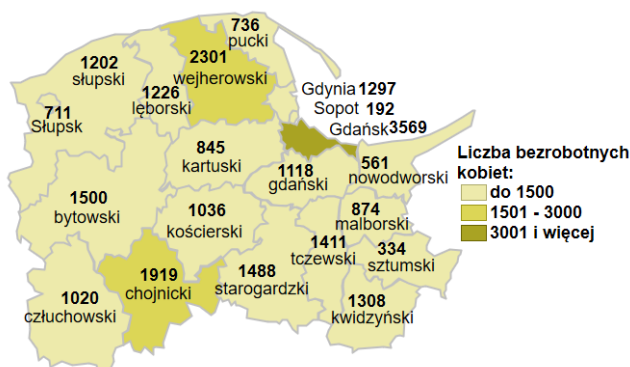

Liczba bezrobotnych kobiet w powiatach województwa pomorskiego wg stanu na 30.09.2024 roku

Opis do mapy województwa pomorskiego

powiat	Liczba bezrobotnych kobiet wg stanu na 30.09.2024 roku
bytowski	1500
chojnicki	1919
człuchowski	1020
gdański	1118
kartuski	845
kościerski	1036
kwidzyński	1308
łęborski	1226
malborski	874
nowodworski	561
pucki	736
słupski	1202
starogardzki	1488
sztumski	334
tczewski	1411
wejherowski	2301
miasto Gdańsk	3569
miasto Gdynia	1297
miasto Słupsk	711
miasto Sopot	192

Liczba bezrobotnych kobiet w województwie pomorskim wg stanu na 30.09.2024 roku wyniosła 24 648.

Źródło: Opracowanie własne na podstawie badań statystycznych rynku pracy MRiPS-01.
Opracowanie: Dorota Gabryelczyk, Wydział Współpracy i Analiz, Zespół Pomorskiego Obserwatorium Rynku Pracy, WUP Gdańsk.