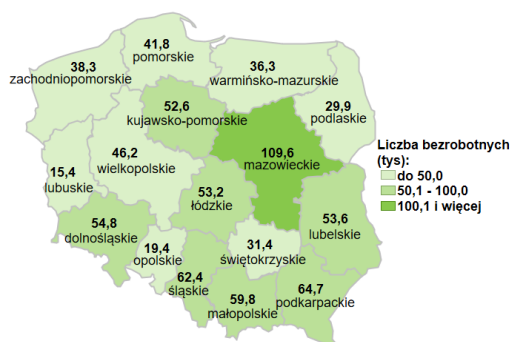

Liczba bezrobotnych w kraju wg stanu na 30.09.2024 roku

Opis do mapy kraju

województwo	Liczba bezrobotnych wg stanu na 30.09.2024 rok [w tysiącach]
dolnośląskie	54,8
kujawsko-pomorskie	52,6
lubelskie	53,6
lubuskie	15,4
łódzkie	53,2
małopolskie	59,8
mazowieckie	109,6
opolskie	19,4
podkarpackie	64,7
podlaskie	29,9
pomorskie	41,8
śląskie	62,4
świętokrzyskie	31,4
warmińsko-mazurskie	36,3
wielkopolskie	46,2
zachodniopomorskie	38,3

Liczba bezrobotnych dla Polski wg stanu na 30.09.2024 roku wyniosła 769,6 tys. osób.

Źródło: Opracowanie własne na podstawie danych GUS.

Opracowanie: Dorota Gabryelczyk, Wydział Współpracy i Analiz, Zespół Pomorskiego Obserwatorium Rynku Pracy, WUP Gdańsk.