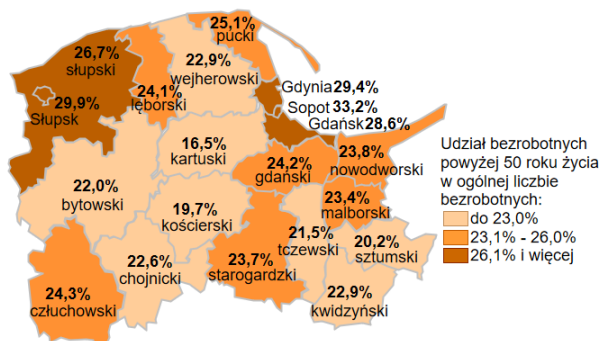

## Udział bezrobotnych powyżej 50 roku życia w ogólnej liczbie bezrobotnych w powiatach województwa pomorskiego wg stanu na 30.09.2024 roku

### Opis do mapy województwa pomorskiego

powiat	Udział bezrobotnych powyżej 50 roku życia wg stanu na 30.09.2024 roku
bytowski	22,0%
chojnicki	22,6%
człuchowski	24,3%
gdański	24,2%
kartuski	16,5%
kościerski	19,7%
kwidzyński	22,9%
łęborski	24,1%
malborski	23,4%
nowodworski	23,8%
pucki	25,1%
słupski	26,7%
starogardzki	23,7%
sztumski	20,2%
tczewski	21,5%
wejherowski	22,9%
miasto Gdańsk	28,6%
miasto Gdynia	29,4%
miasto Słupsk	29,9%
miasto Sopot	33,2%

Udział bezrobotnych powyżej 50 roku życia w ogólnej liczbie bezrobotnych w województwie pomorskim wg stanu na 30.09.2024 roku wyniósł 24,5%.

Źródło: Opracowanie własne na podstawie badań statystycznych rynku pracy MRiPS-01.  
Opracowanie: Dorota Gabryelczyk, Wydział Współpracy i Analiz, Zespół Pomorskiego Obserwatorium Rynku Pracy, WUP Gdańsk.