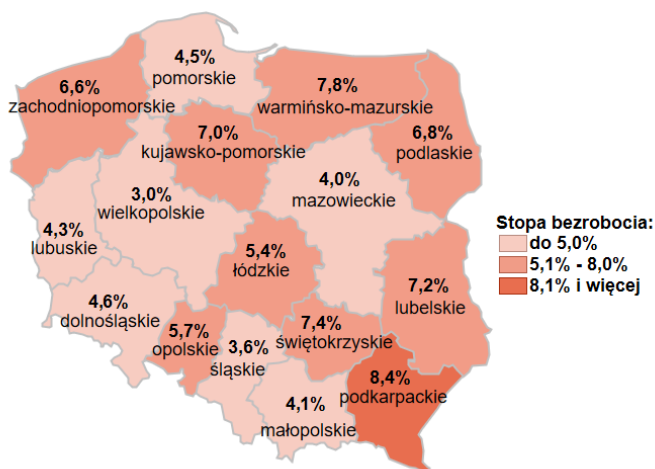

Stopa bezrobocia w kraju wg stanu na 30.09.2024 roku

Opis do mapy kraju

województwo	Stopa bezrobocia wg stanu na 30.09.2024 rok
dolnośląskie	4,6%
kujawsko-pomorskie	7,0%
lubelskie	7,2%
lubuskie	4,3%
łódzkie	5,4%
małopolskie	4,1%
mazowieckie	4,0%
opolskie	5,7%
podkarpackie	8,4%
podlaskie	6,8%
pomorskie	4,5%
śląskie	3,6%
świętokrzyskie	7,4%
warmińsko-mazurskie	7,8%
wielkopolskie	3,0%
zachodniopomorskie	6,6%

Stopa bezrobocia dla Polski wg stanu na 30.09.2024 roku wyniosła 5,0%.

Źródło: Opracowanie własne na podstawie danych GUS.

Opracowanie: Dorota Gabryelczyk, Wydział Współpracy i Analiz, Zespół Pomorskiego
Obserwatorium Rynku Pracy, WUP Gdańsk.