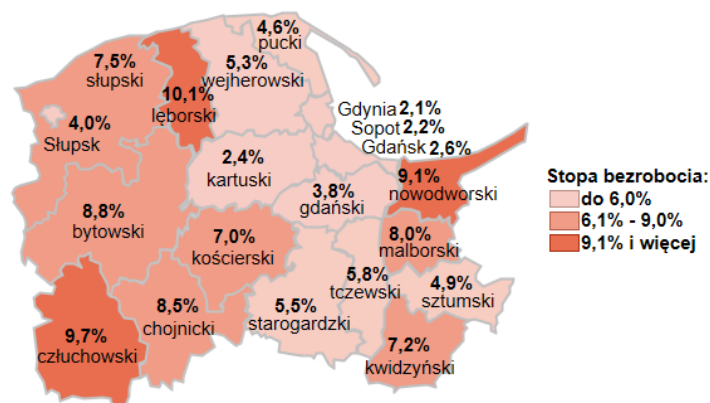

## Stopa bezrobocia w powiatach województwa pomorskiego wg stanu na 30.09.2024 roku

### Opis do mapy województwa pomorskiego

powiat	Stopa bezrobocia wg stanu na 30.09.2024 roku
bytowski	8,8%
chojnicki	8,5%
człuchowski	9,7%
gdański	3,8%
kartuski	2,4%
kościerski	7,0%
kwidzyński	7,2%
łęborski	10,1%
malborski	8,0%
nowodworski	9,1%
pucki	4,6%
słupski	7,5%
starogardzki	5,5%
sztumski	4,9%
tczewski	5,8%
wejherowski	5,3%
miasto Gdańsk	2,6%
miasto Gdynia	2,1%
miasto Słupsk	4,0%
miasto Sopot	2,2%

Stopa bezrobocia w województwie pomorskim wg stanu na 30.09.2024 roku wyniosła 4,5%.

Źródło: Opracowanie własne na podstawie danych GUS.

Opracowanie: Dorota Gabryelczyk, Wydział Współpracy i Analiz, Zespół Pomorskiego Obserwatorium Rynku Pracy, WUP Gdańsk.