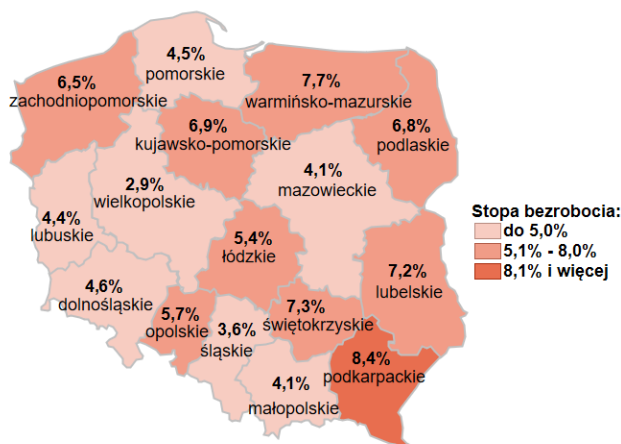

Stopa bezrobocia w kraju wg stanu na 31.08.2024 roku

Opis do mapy kraju

województwo	Stopa bezrobocia wg stanu na 31.08.2024 rok
dolnośląskie	4,6%
kujawsko-pomorskie	6,9%
lubelskie	7,2%
lubuskie	4,4%
łódzkie	5,4%
małopolskie	4,1%
mazowieckie	4,1%
opolskie	5,7%
podkarpackie	8,4%
podlaskie	6,8%
pomorskie	4,5%
śląskie	3,6%
świętokrzyskie	7,3%
warmińsko-mazurskie	7,7%
wielkopolskie	2,9%
zachodniopomorskie	6,5%

Stopa bezrobocia dla Polski wg stanu na 31.08.2024 roku wyniosła 5,0%.

Źródło: Opracowanie własne na podstawie danych GUS.

Opracowanie: Dorota Gabryelczyk, Wydział Współpracy i Analiz, Zespół Pomorskiego Obserwatorium Rynku Pracy, WUP Gdańsk.