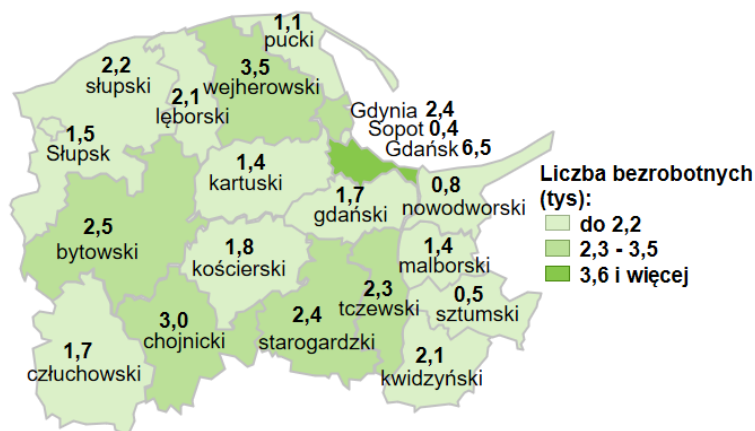

## Liczba bezrobotnych w powiatach województwa pomorskiego wg stanu na 31.08.2024 roku

### Opis do mapy województwa pomorskiego

powiat	Liczba bezrobotnych wg stanu na 31.08.2024 rok [w tysiącach]
bytowski	2,5
chojnicki	3,0
człuchowski	1,7
gdański	1,7
kartuski	1,4
kościerski	1,8
kwidzyński	2,1
łęborski	2,1
malborski	1,4
nowodworski	0,8
pucki	1,1
słupski	2,2
starogardzki	2,4
sztumski	0,5
tczewski	2,3
wejherowski	3,5
miasto Gdańsk	6,5
miasto Gdynia	2,4
miasto Słupsk	1,5
miasto Sopot	0,4