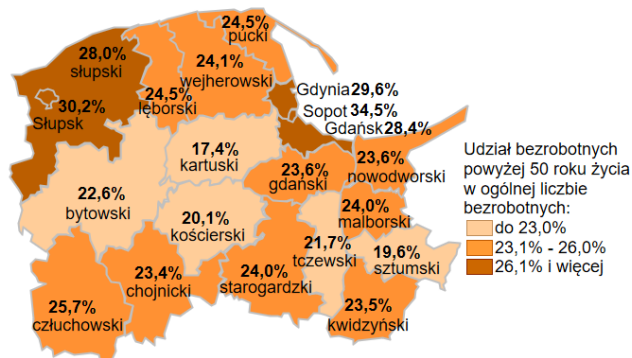

Udział bezrobotnych powyżej 50 roku życia w ogólnej liczbie bezrobotnych w powiatach województwa pomorskiego wg stanu na 31.08.2024 roku

Opis do mapy województwa pomorskiego

powiat	Udział bezrobotnych powyżej 50 roku życia wg stanu na 31.08.2024 roku
bytowski	22,6%
chojnicki	23,4%
człuchowski	25,7%
gdański	23,6%
kartuski	17,4%
kościerski	20,1%
kwidzyński	23,5%
łęborski	24,5%
malborski	24,0%
nowodworski	23,6%
pucki	24,5%
słupski	28,0%
starogardzki	24,0%
sztumski	19,6%
tczewski	21,7%
wejherowski	24,1%
miasto Gdańsk	28,4%
miasto Gdynia	29,6%
miasto Słupsk	30,2%
miasto Sopot	34,5%

Udział bezrobotnych powyżej 50 roku życia w ogólnej liczbie bezrobotnych w województwie pomorskim wg stanu na 31.08.2024 roku wyniósł 24,9%.

Źródło: Opracowanie własne na podstawie badań statystycznych rynku pracy MRiPS-01.
Opracowanie: Dorota Gabryelczyk, Wydział Współpracy i Analiz, Zespół Pomorskiego Obserwatorium Rynku Pracy, WUP Gdańsk.