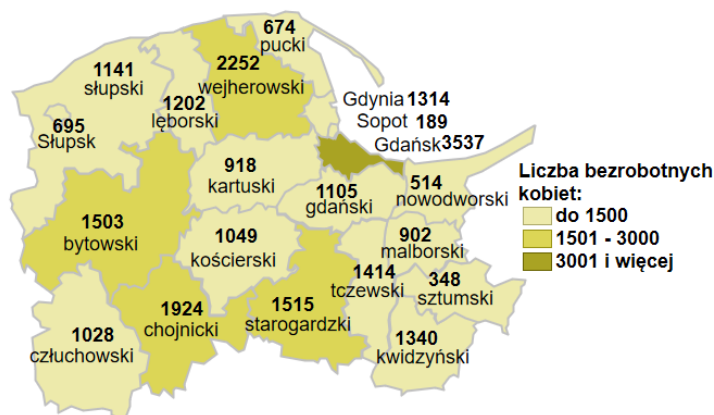

## Liczba bezrobotnych kobiet w powiatach województwa pomorskiego wg stanu na 31.08.2024 roku

### Opis do mapy województwa pomorskiego

powiat	Liczba bezrobotnych kobiet wg stanu na 31.08.2024 roku
bytowski	1503
chojnicki	1924
człuchowski	1028
gdański	1105
kartuski	918
kościerski	1049
kwidzyński	1340
łęborski	1202
malborski	902
nowodworski	514
pucki	674
słupski	1141
starogardzki	1515
sztumski	348
tczewski	1414
wejherowski	2252
miasto Gdańsk	3537
miasto Gdynia	1314
miasto Słupsk	695
miasto Sopot	189

Liczba bezrobotnych kobiet w województwie pomorskim wg stanu na 31.08.2024 roku wyniosła 24 564.

Źródło: Opracowanie własne na podstawie badań statystycznych rynku pracy MRiPS-01.  
Opracowanie: Dorota Gabryelczyk, Wydział Współpracy i Analiz, Zespół Pomorskiego Obserwatorium Rynku Pracy, WUP Gdańsk.