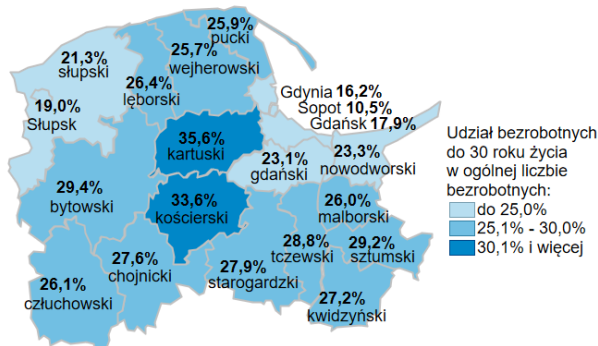

## Udział bezrobotnych do 30 roku życia w ogólnej liczbie bezrobotnych w powiatach województwa pomorskiego wg stanu na 31.08.2024 roku

### Opis do mapy województwa pomorskiego

powiat	Udział bezrobotnych poniżej 30 roku życia wg stanu na 31.08.2024 roku
bytowski	29,4%
chojnicki	27,6%
człuchowski	26,1%
gdański	23,1%
kartuski	35,6%
kościerski	33,6%
kwidzyński	27,2%
łęborski	26,4%
malborski	26,0%
nowodworski	23,3%
pucki	25,9%
słupski	21,3%
starogardzki	27,9%
sztumski	29,2%
tczewski	28,8%
wejherowski	25,7%
miasto Gdańsk	17,9%
miasto Gdynia	16,2%
miasto Słupsk	19,0%
miasto Sopot	10,5%

Udział bezrobotnych poniżej 30 roku życia w ogólnej liczbie bezrobotnych w województwie pomorskim wg stanu na 31.08.2024 roku wyniósł 24,7%.

Źródło: Opracowanie własne na podstawie badań statystycznych rynku pracy MRiPS-01.  
Opracowanie: Dorota Gabryelczyk, Wydział Współpracy i Analiz, Zespół Pomorskiego  
Obserwatorium Rynku Pracy, WUP Gdańsk.